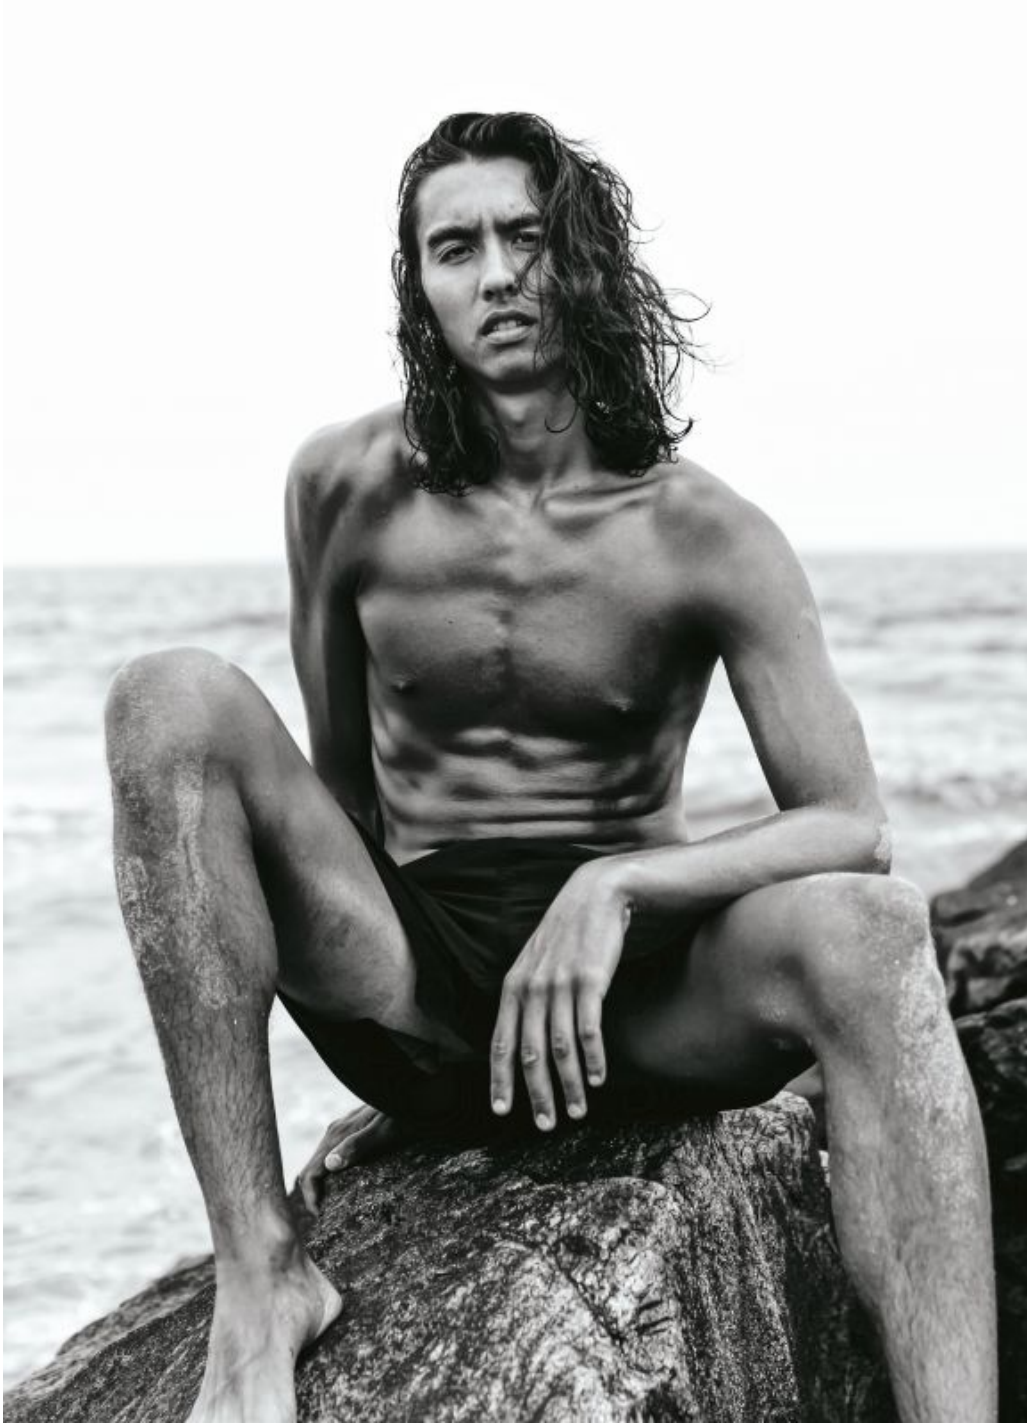

# TOMMY ROS

**HEIGHT:** 190 / 6'3"2 **BUST:** 96CM / 37'8 **WAIST:** 78CM / 30'7 **HIPS:** 98CM / 38'6 **SHOE SIZE:** 44 / 9 **HAIR:** DARK BROWN **EYES:** HAZEL

**AWA**  
M o d e l s