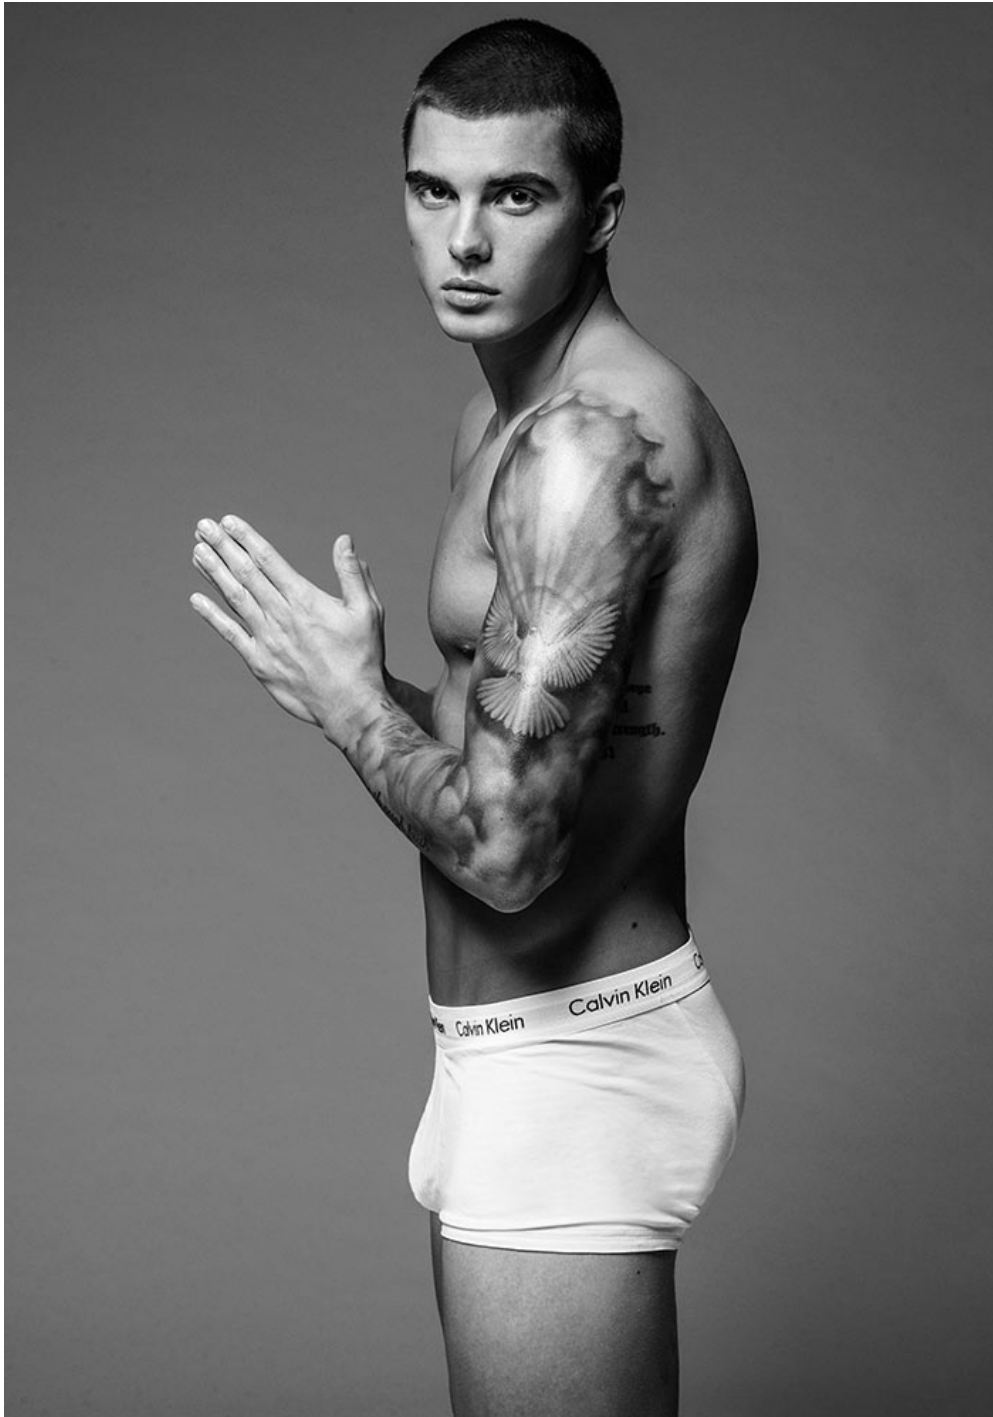

TIM KÜHNEL

HEIGHT: 188 / 6'2'5 **BUST:** 99CM / 39'o **WAIST:** 85CM / 33'5 **HIPS:** 98CM / 38'6
SUIT: 48 **SHOE SIZE:** 44 / 9 **HAIR:** BROWN **EYES:** BROWN

AWA
M o d e l s