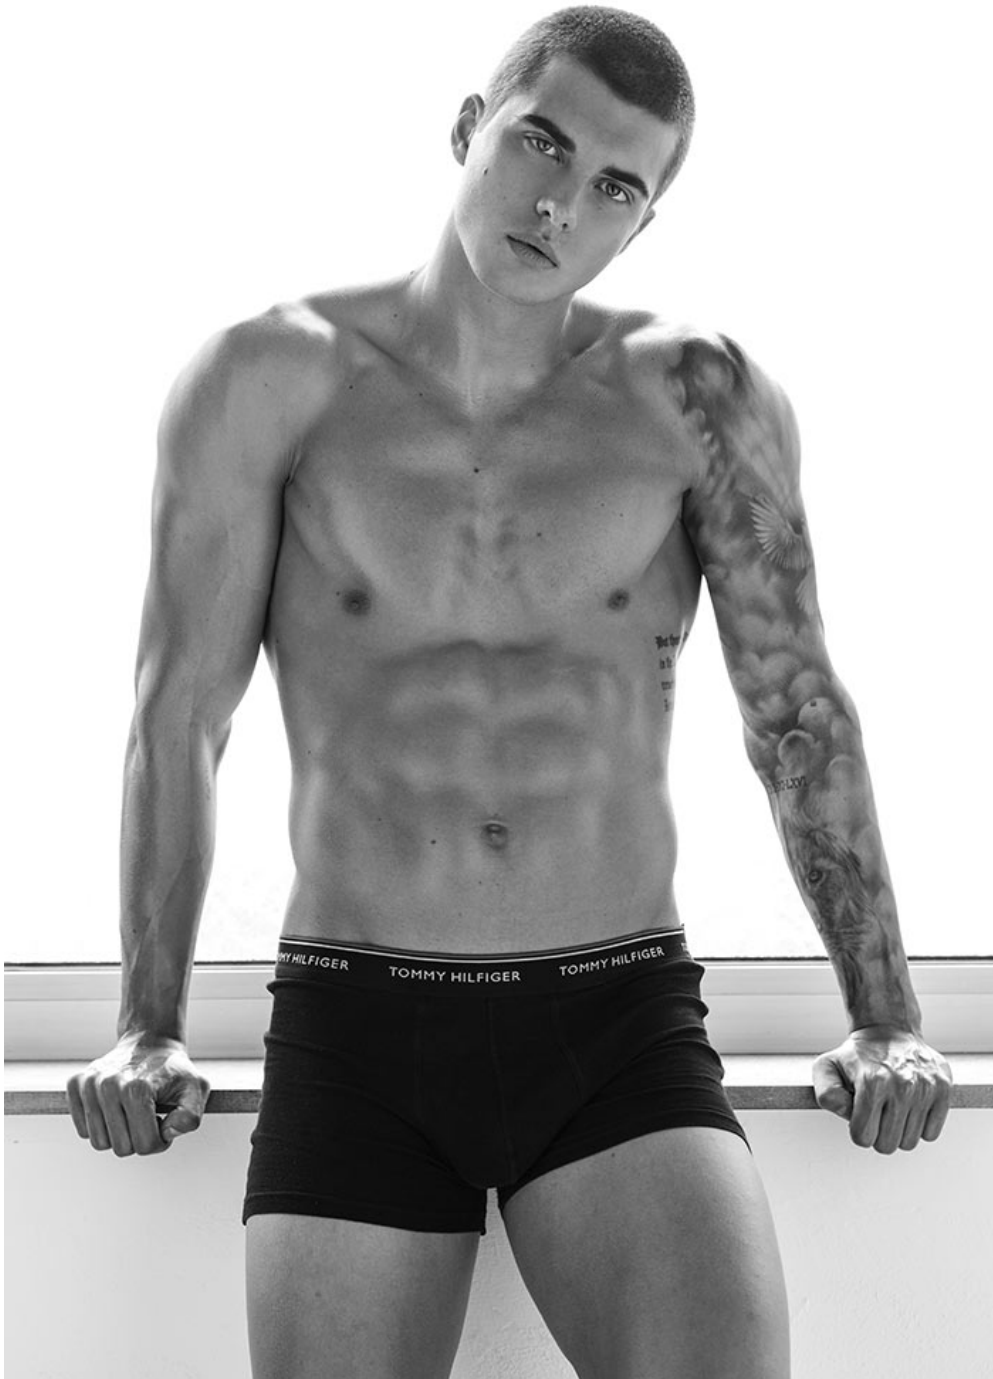

# TIM KÜHNEL

**HEIGHT:** 188 / 6'2'5 **BUST:** 99CM / 39'o **WAIST:** 85CM / 33'5 **HIPS:** 98CM / 38'6  
**SUIT:** 48 **SHOE SIZE:** 44 / 9 **HAIR:** BROWN **EYES:** BROWN

**AWA**  
M o d e l s