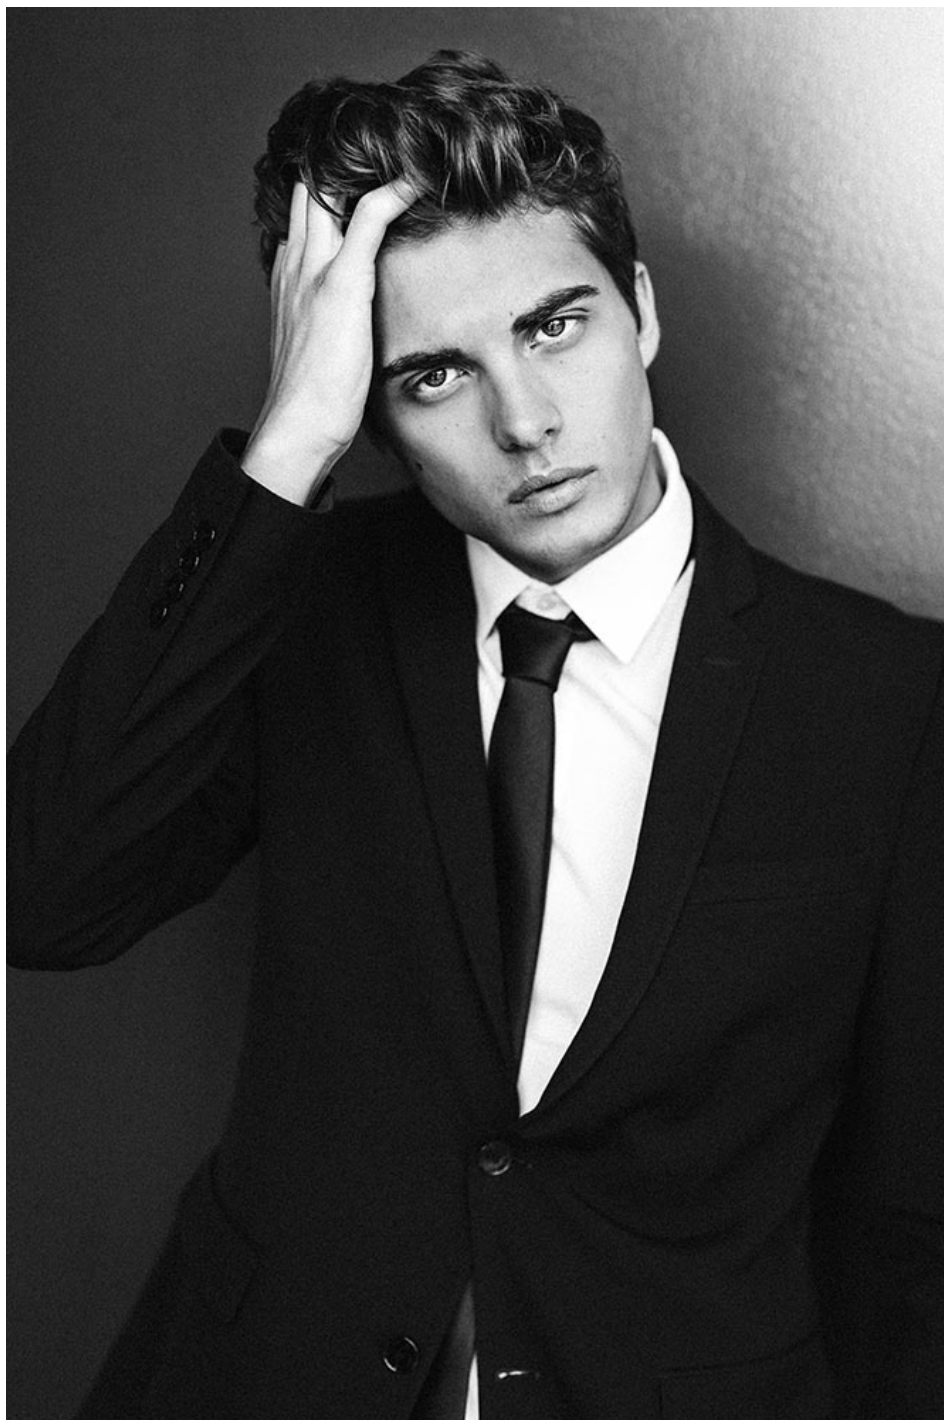

TIM KÜHNEL

HEIGHT: 188 / 6'2"5 **BUST:** 99CM / 39"0 **WAIST:** 85CM / 33"5 **HIPS:** 98CM / 38"6
SUIT: 48 **SHOE SIZE:** 44 / 9 **HAIR:** BROWN **EYES:** BROWN

AWA
M o d e l s