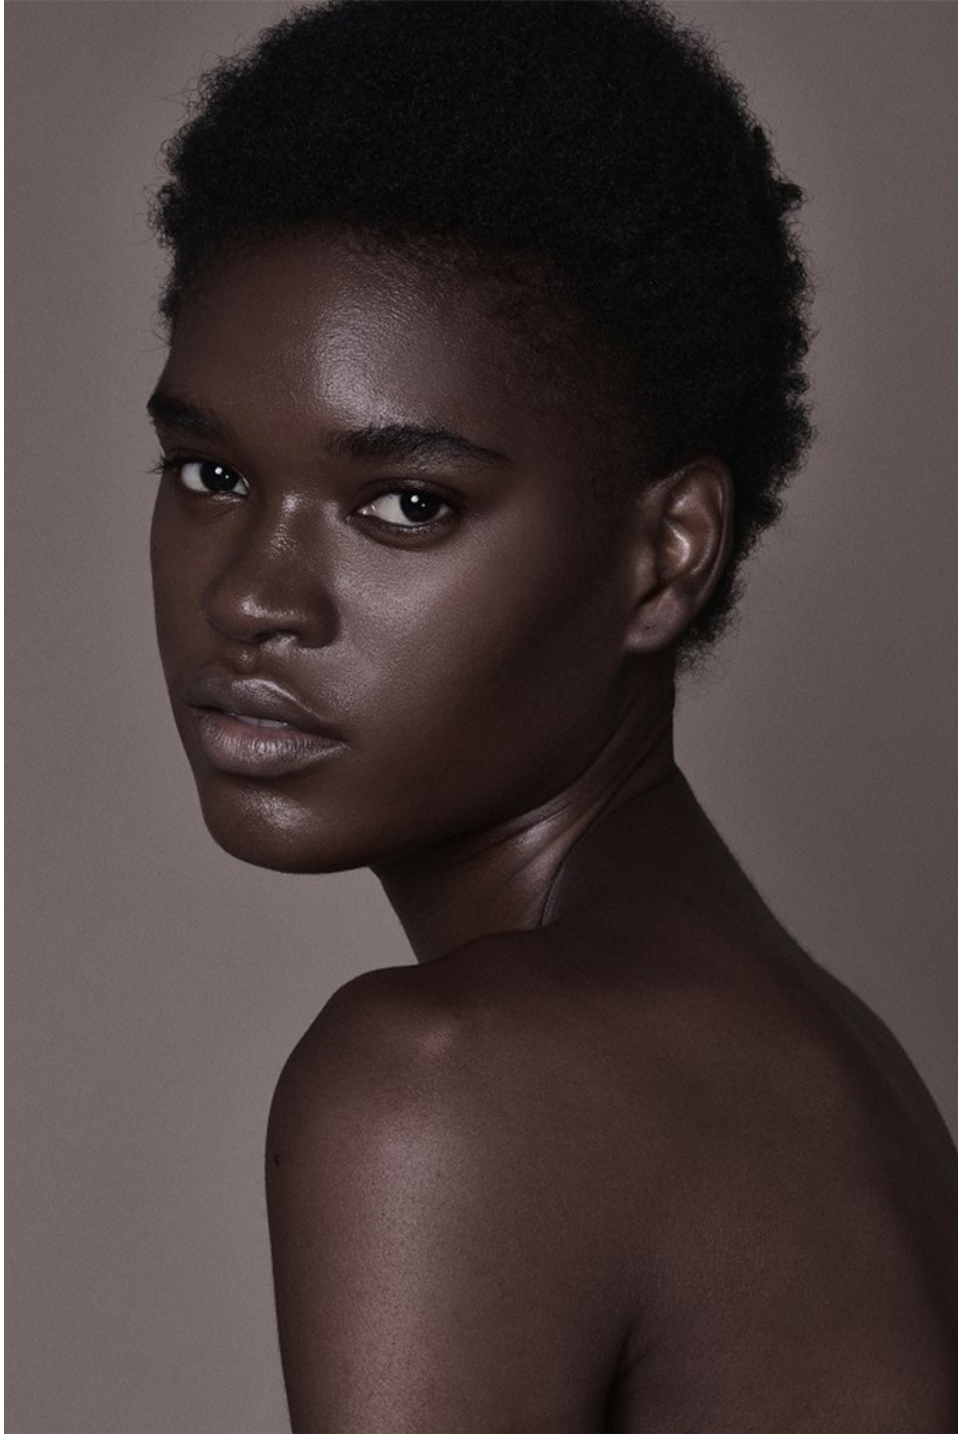

SOSHEBA GRIFFITHS

HEIGHT: 180 / 5'11 **BUST:** 81CM / 31'9 **WAIST:** 61CM / 24'0 **HIPS:** 86CM / 33'9
DRESS: 32 / 4 **SHOE SIZE:** 41 / 7 **HAIR:** BLACK **EYES:** BROWN

AWA
M o d e l s