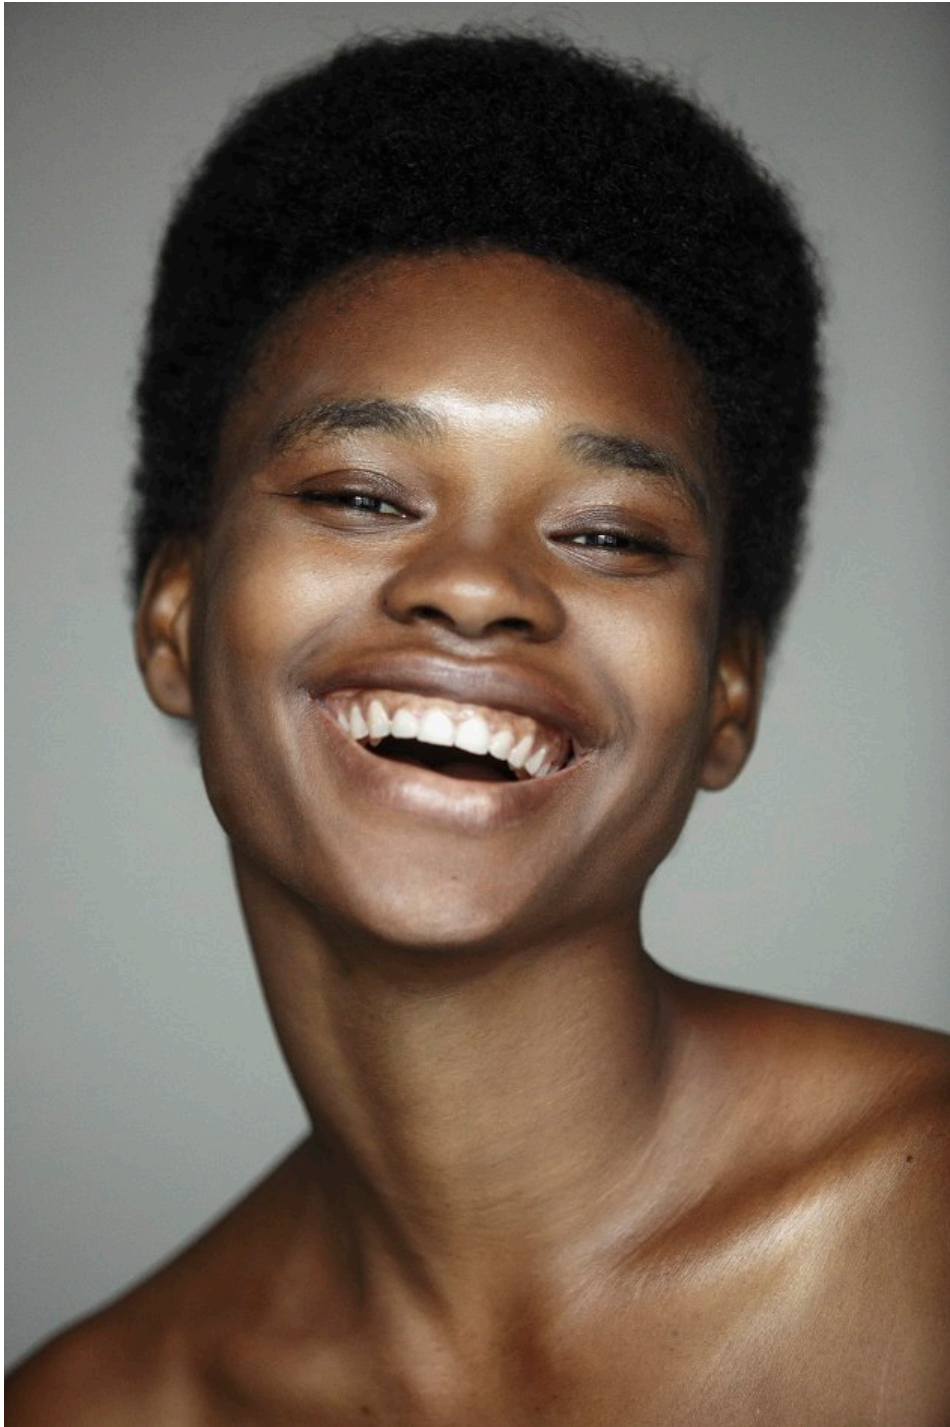

# SOSHEBA GRIFFITHS

**HEIGHT:** 180 / 5'11 **BUST:** 81CM / 31'9 **WAIST:** 61CM / 24'0 **HIPS:** 86CM / 33'9  
**DRESS:** 32 / 4 **SHOE SIZE:** 41 / 7 **HAIR:** BLACK **EYES:** BROWN

**AWA**  
M o d e l s