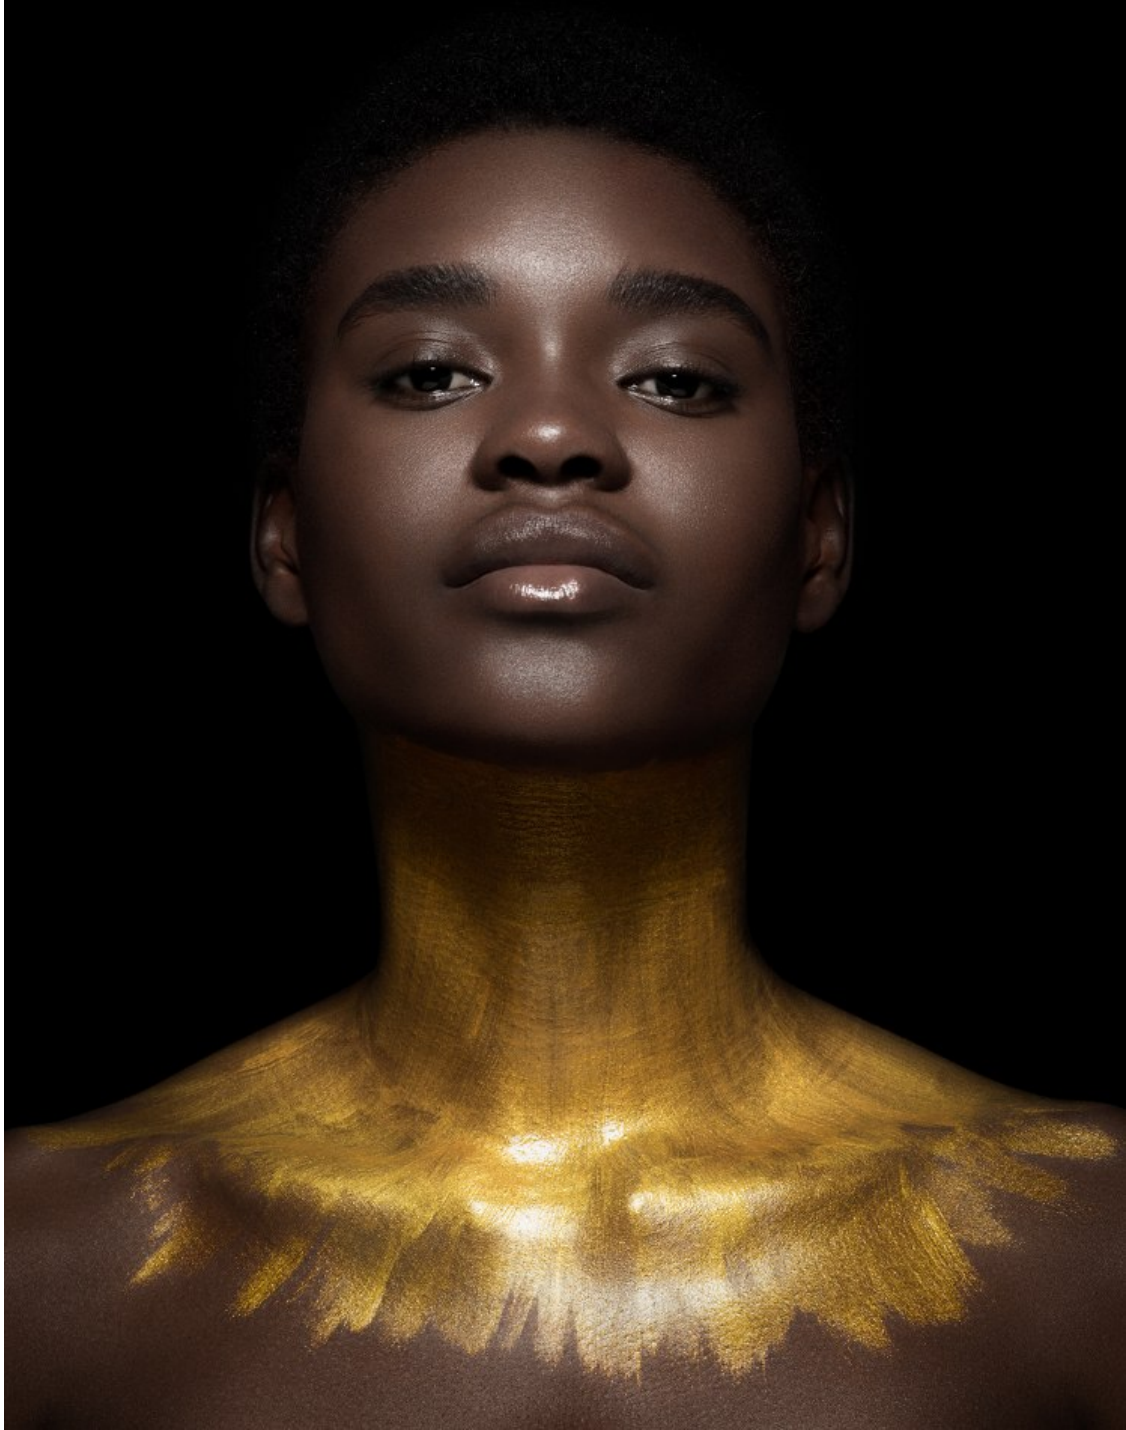

# SOSHEBA GRIFFITHS

**HEIGHT:** 180 / 5'11 **BUST:** 81CM / 31'9 **WAIST:** 61CM / 24'0 **HIPS:** 86CM / 33'9  
**DRESS:** 32 / 4 **SHOE SIZE:** 41 / 7 **HAIR:** BLACK **EYES:** BROWN

**AWA**  
M o d e l s