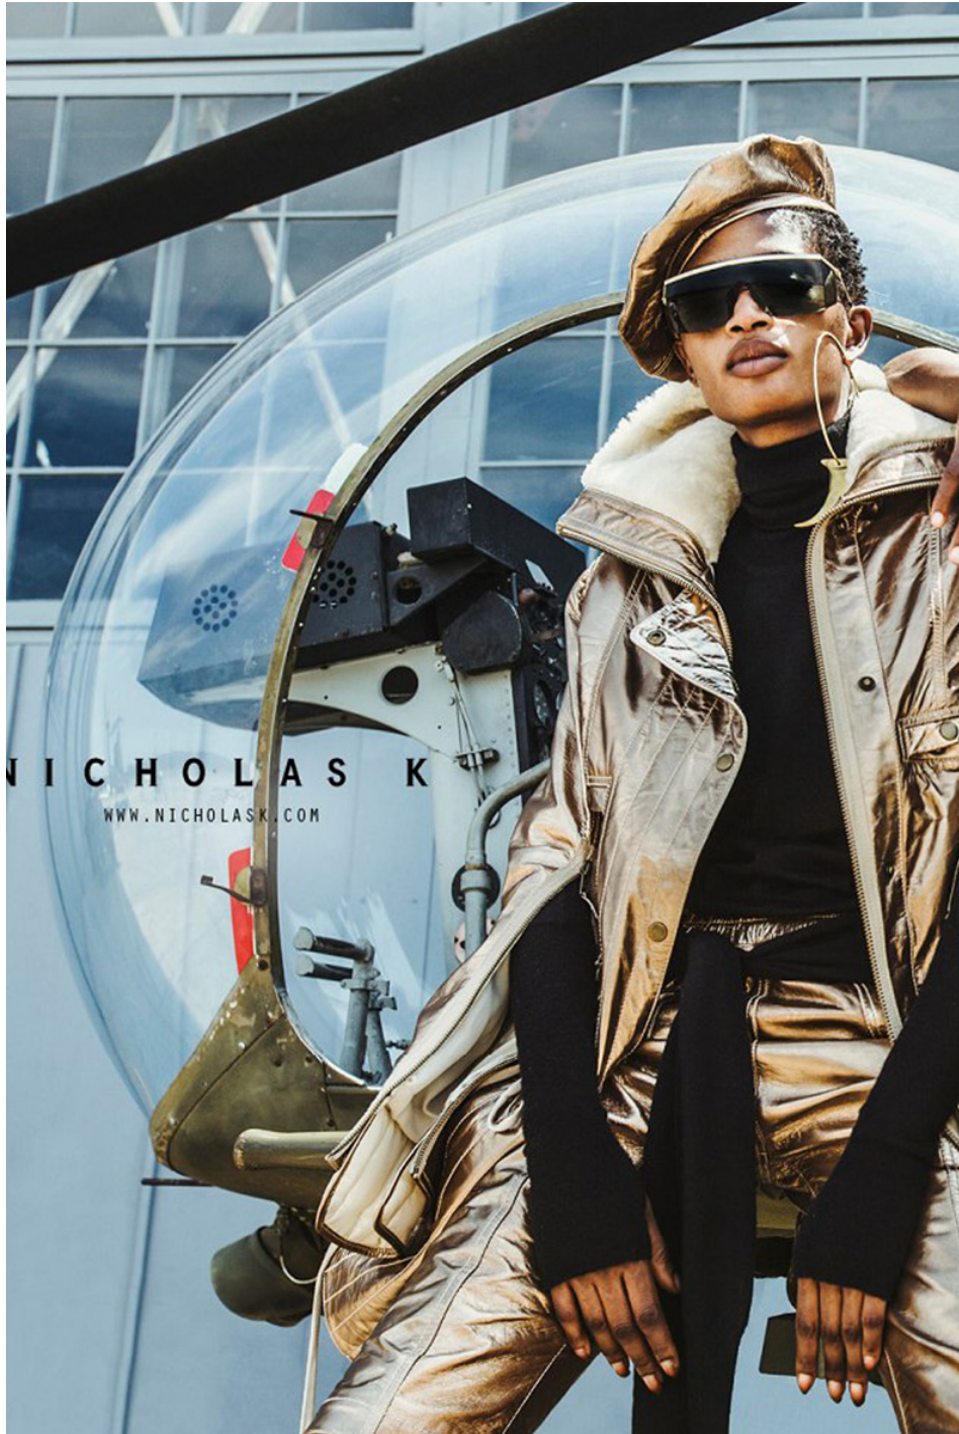

# SOSHEBA GRIFFITHS

**HEIGHT:** 180 / 5'11 **BUST:** 81CM / 31'9 **WAIST:** 61CM / 24'0 **HIPS:** 86CM / 33'9  
**DRESS:** 32 / 4 **SHOE SIZE:** 41 / 7 **HAIR:** BLACK **EYES:** BROWN

**AWA**  
M o d e l s