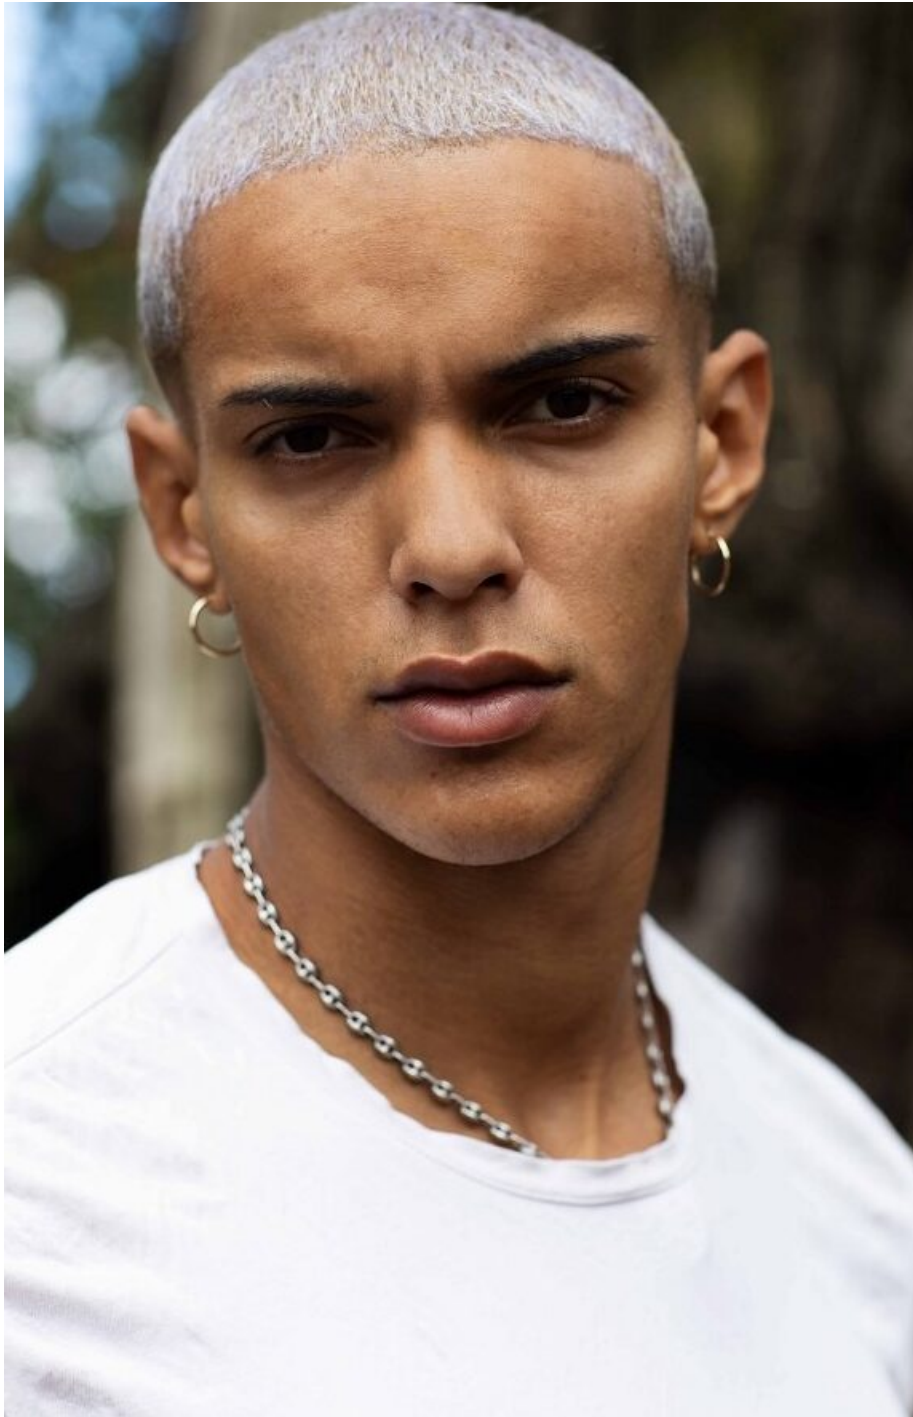

# RAPHAEL STARK

**HEIGHT:** 188 / 6'2"5 **BUST:** 92CM / 36"2 **WAIST:** 79CM / 31"1 **SHOE SIZE:** 44 / 9 **EYES:** BROWN

**AWA**  
M o d e l s