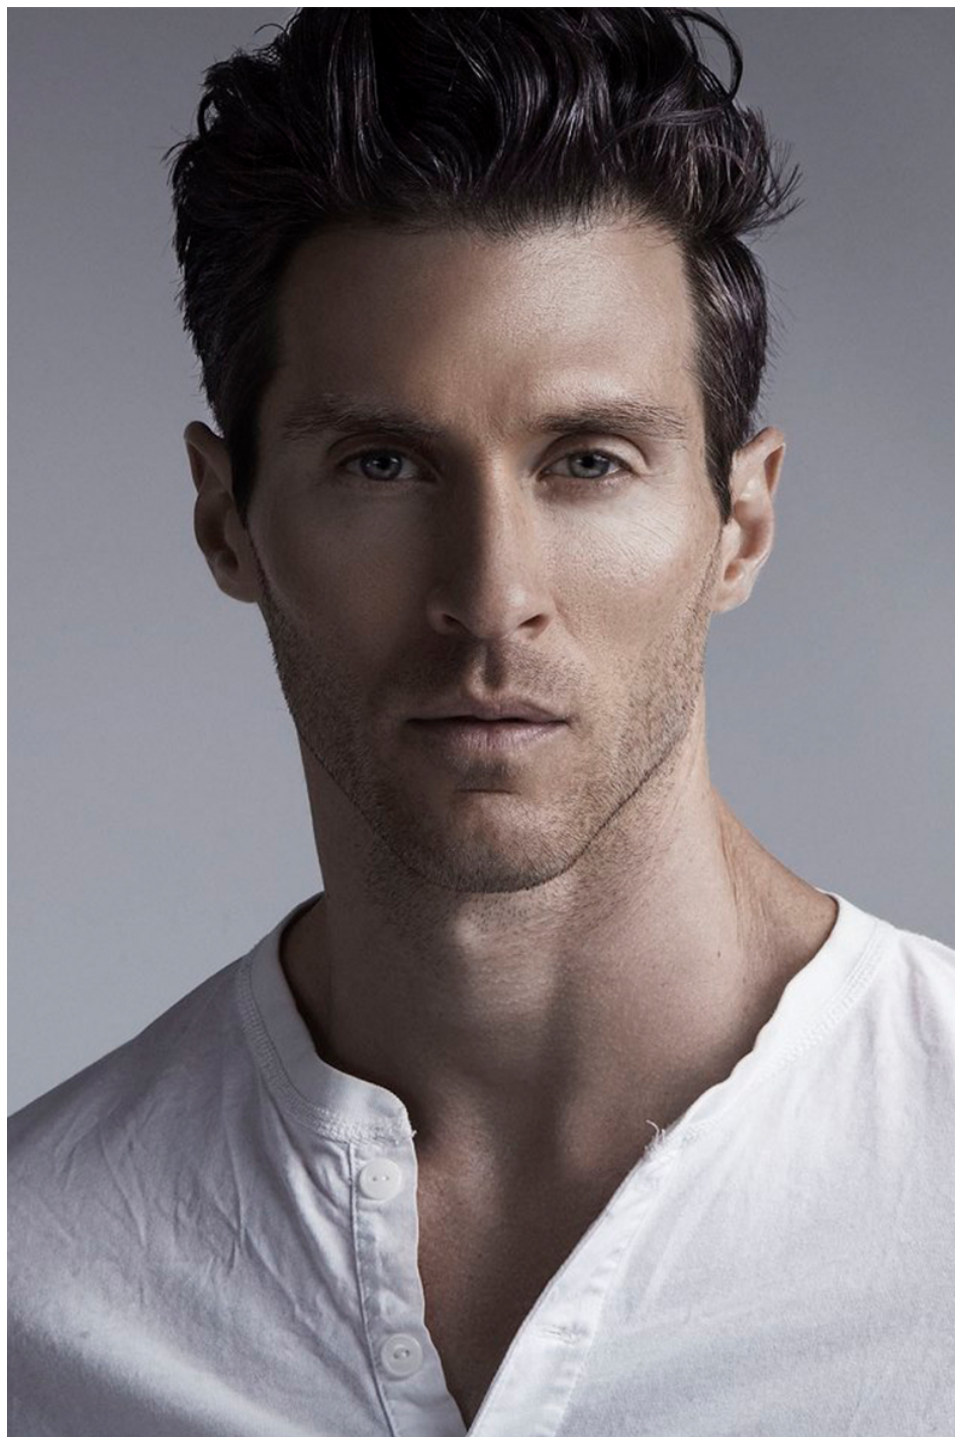

# PHILIP MANGAN

**HEIGHT:** 185 / 6'1 **BUST:** 94CM / 37'o **WAIST:** 76CM / 29'9 **HIPS:** 81CM / 31'9  
**SUIT:** 50 **SHOE SIZE:** 45 / 10 **HAIR:** BROWN **EYES:** HAZEL

**AWA**  
M o d e l s