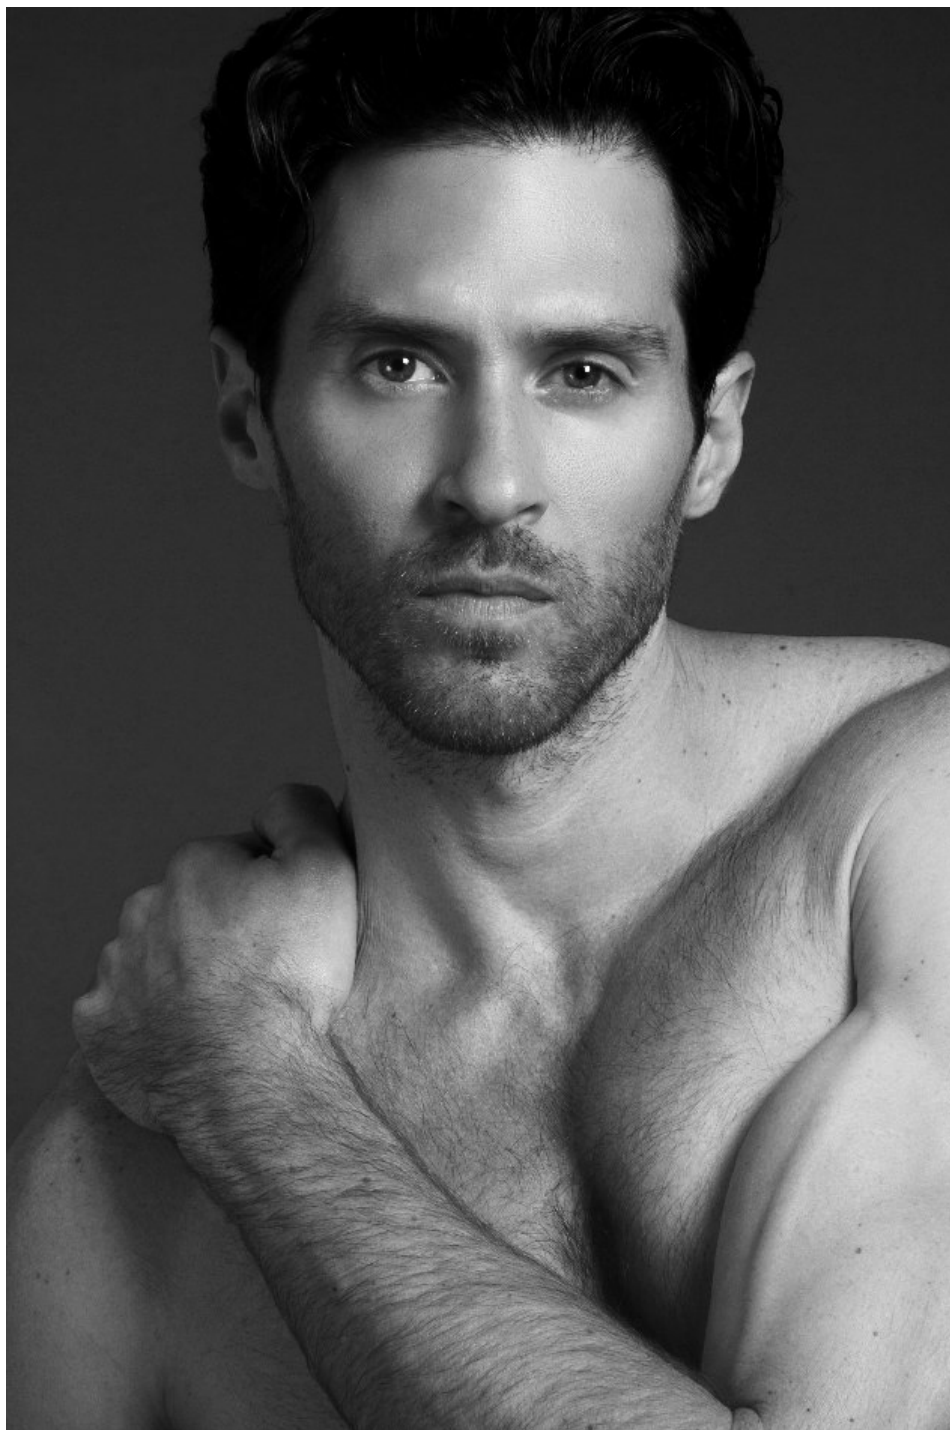

PHILIP MANGAN

HEIGHT: 185 / 6'1 **BUST:** 94CM / 37'o **WAIST:** 76CM / 29'9 **HIPS:** 81CM / 31'9
SUIT: 50 **SHOE SIZE:** 45 / 10 **HAIR:** BROWN **EYES:** HAZEL

AWA
M o d e l s