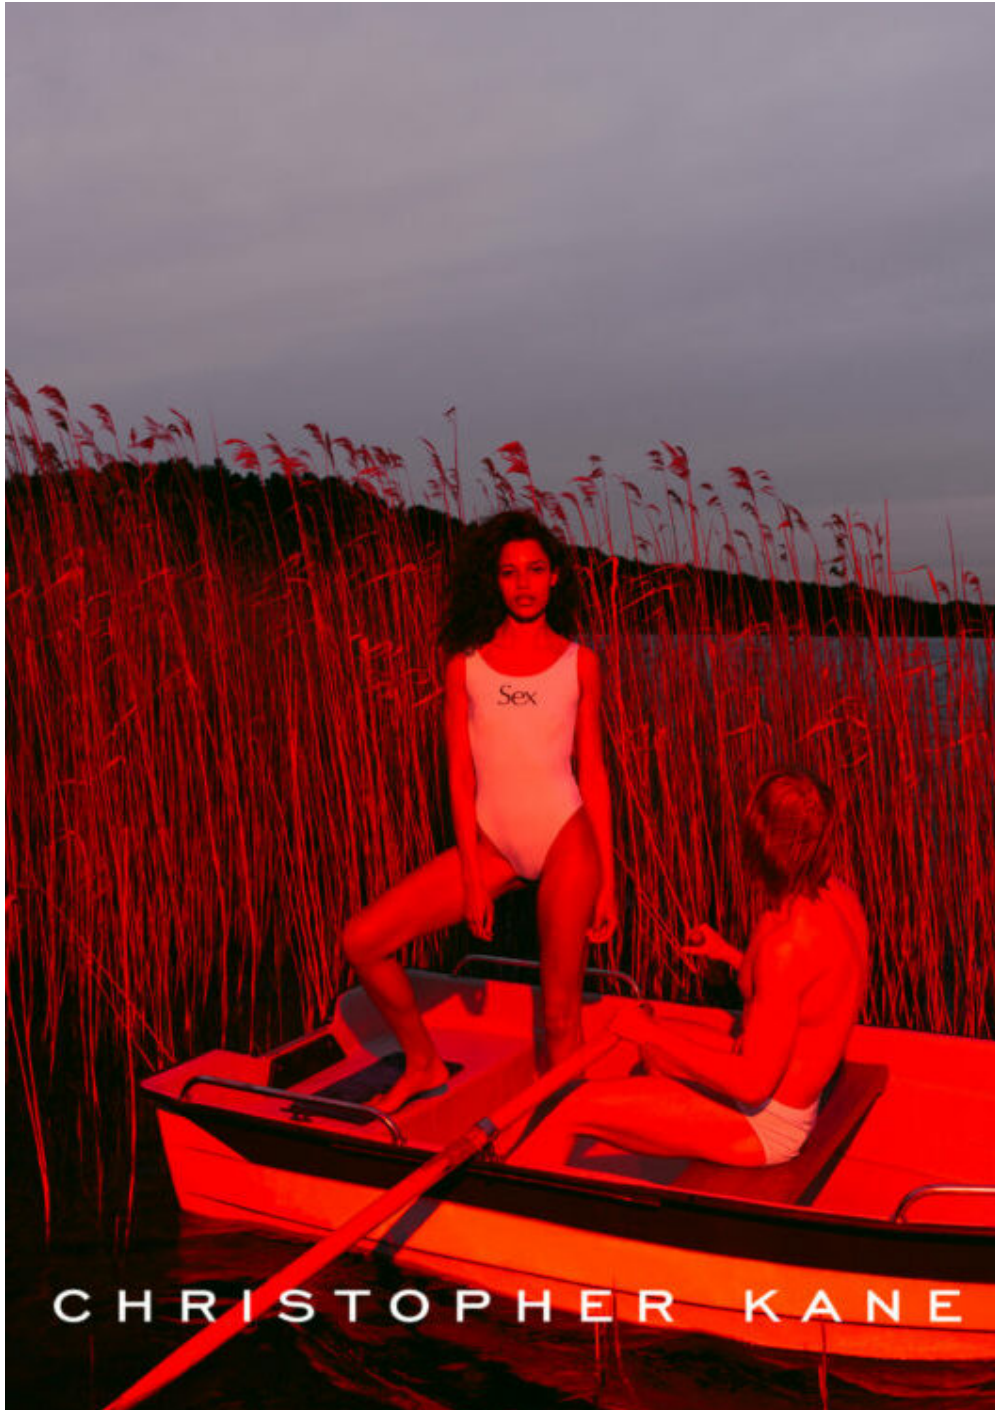

MANUELA BA

HEIGHT: 180 / 5'11 **BUST:** 82CM / 32'3 **WAIST:** 62CM / 24'4 **HIPS:** 88CM / 34'6 **SHOE SIZE:** 40 / 6 **HAIR:**
DARK BROWN **EYES:** BROWN

AWA
M o d e l s