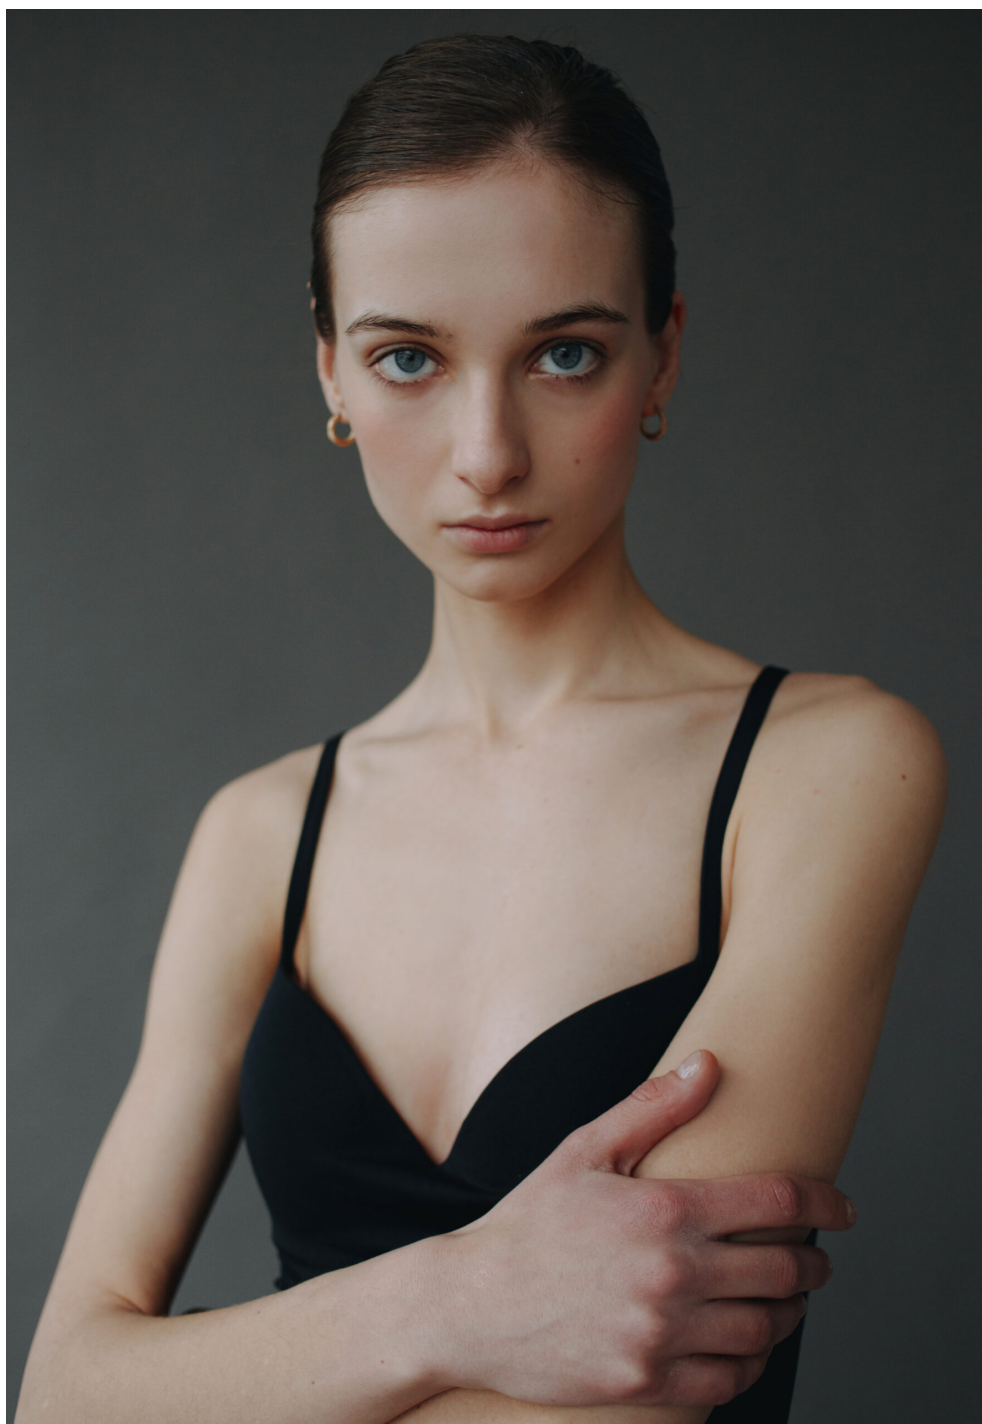

# MAGDA SKORCZYNSKA

**HEIGHT:** 178 / 5'10"3 **BUST:** 80CM / 31"5 **WAIST:** 61CM / 24"0 **HIPS:** 88CM / 34"6 **SHOE SIZE:** 39 / 6 **HAIR:** DARK BROWN **EYES:** BLUE

**AWA**  
M o d e l s