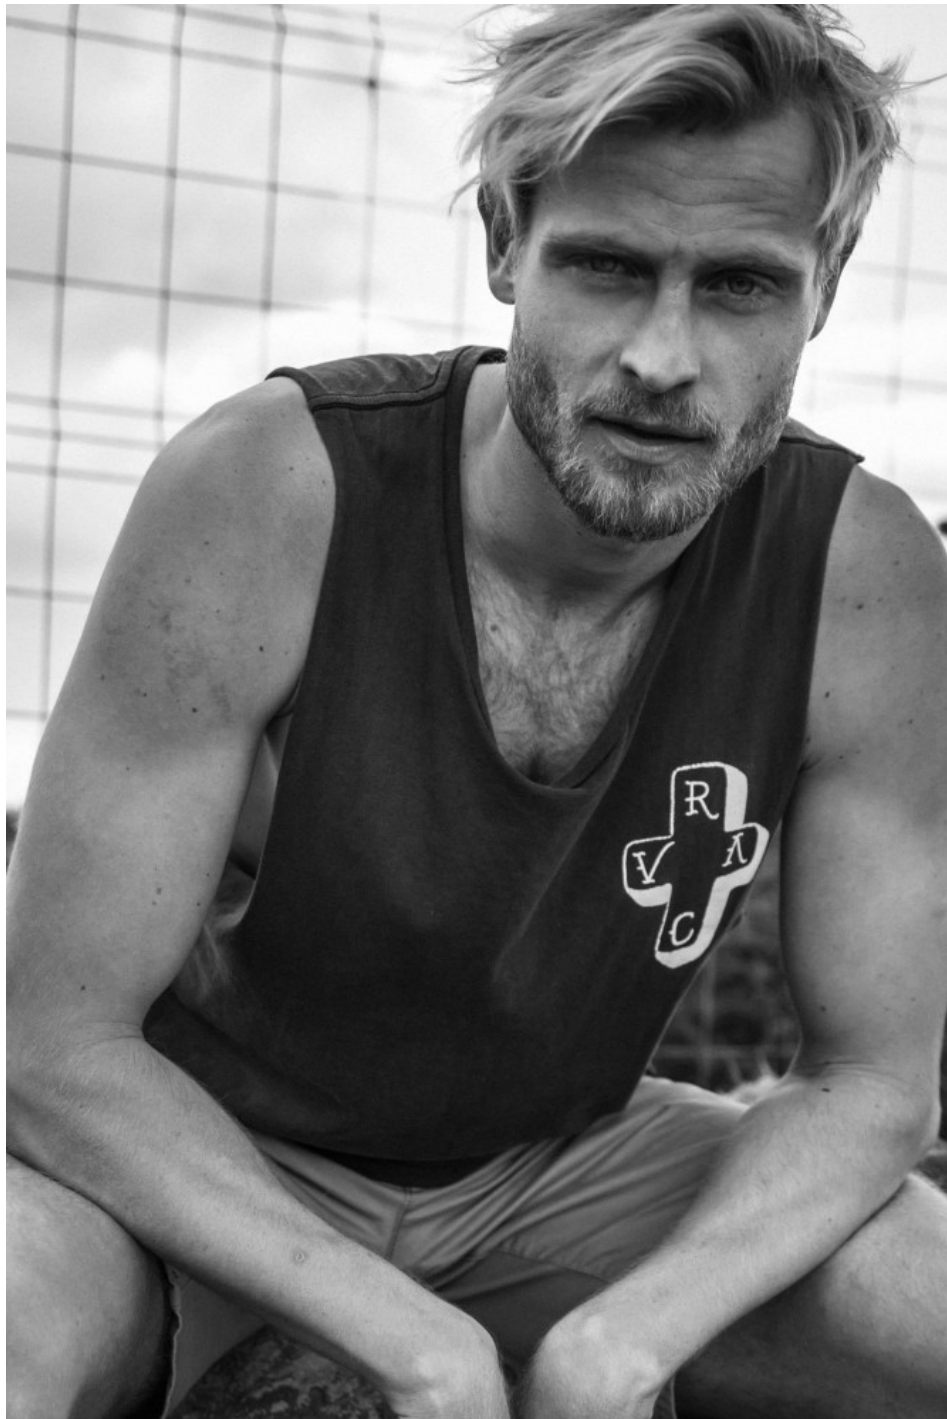

LUKAS KRAMPERA

HEIGHT: 186 / 6'1"5 **BUST:** 98CM / 38"6 **WAIST:** 78CM / 30"7 **HIPS:** 94CM / 37"0
SUIT: 48 **SHOE SIZE:** 44 / 9 **HAIR:** LIGHT BLONDE **EYES:** BLUE

AWA
M o d e l s