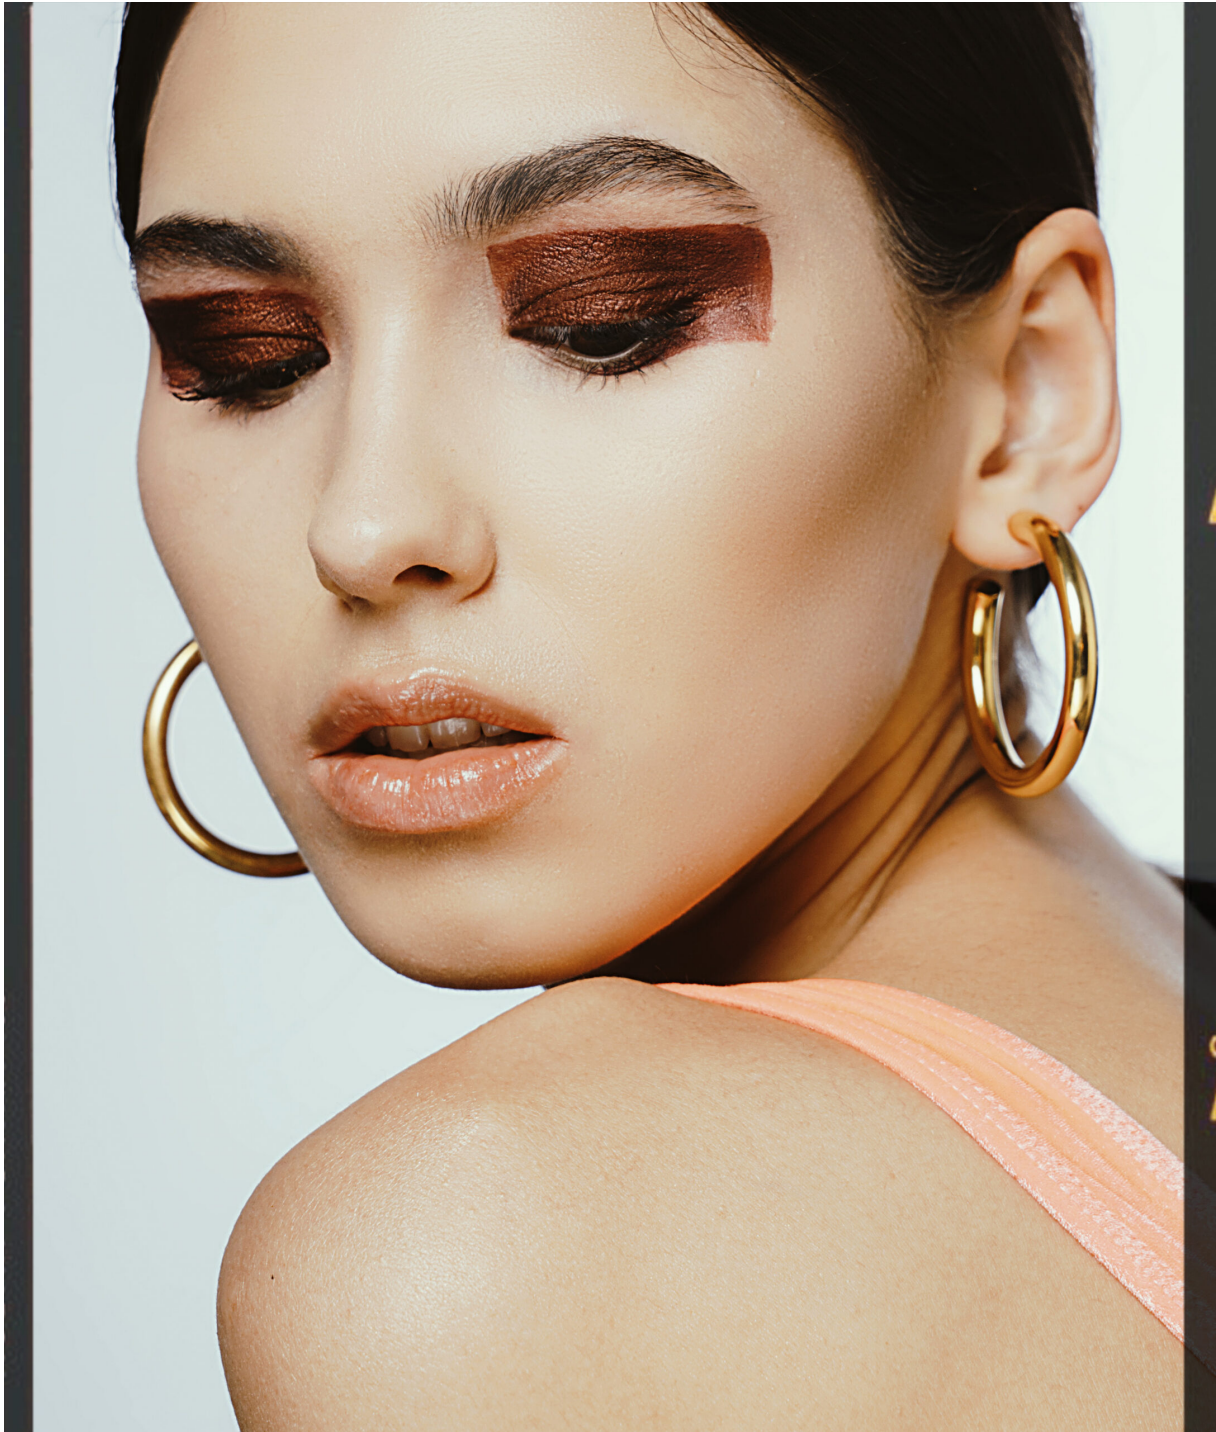

JULIA SOBAŃSKA

HEIGHT: 177 / 5'10 **BUST:** 85CM / 33'5 **WAIST:** 61CM / 24'o **HIPS:** 90CM / 35'4
DRESS: 34 / 6 **SHOE SIZE:** 40 / 6 **HAIR:** BROWN **EYES:** BROWN

AWA
M o d e l s