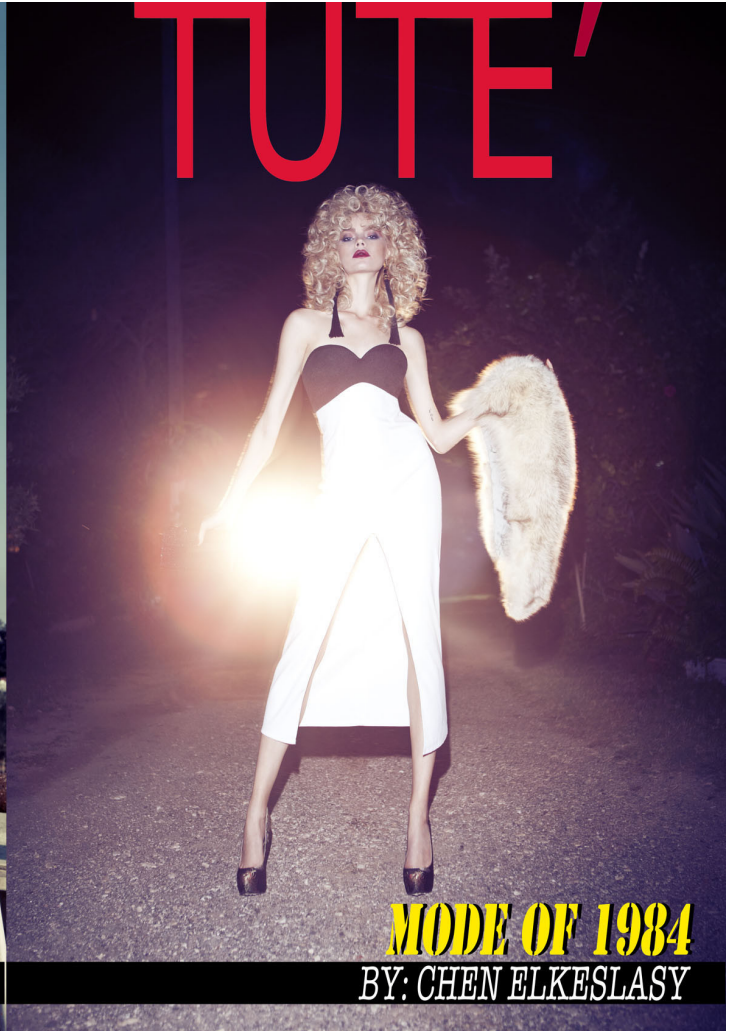

DIANA DZIAKOWSKA

HEIGHT: 177 / 5'10 **BUST:** 84CM / 33'1 **WAIST:** 62CM / 24'4 **HIPS:** 90CM / 35'4 **HAIR:** MEDIUM
BLONDE EYES: BLUE

AWA
M o d e l s