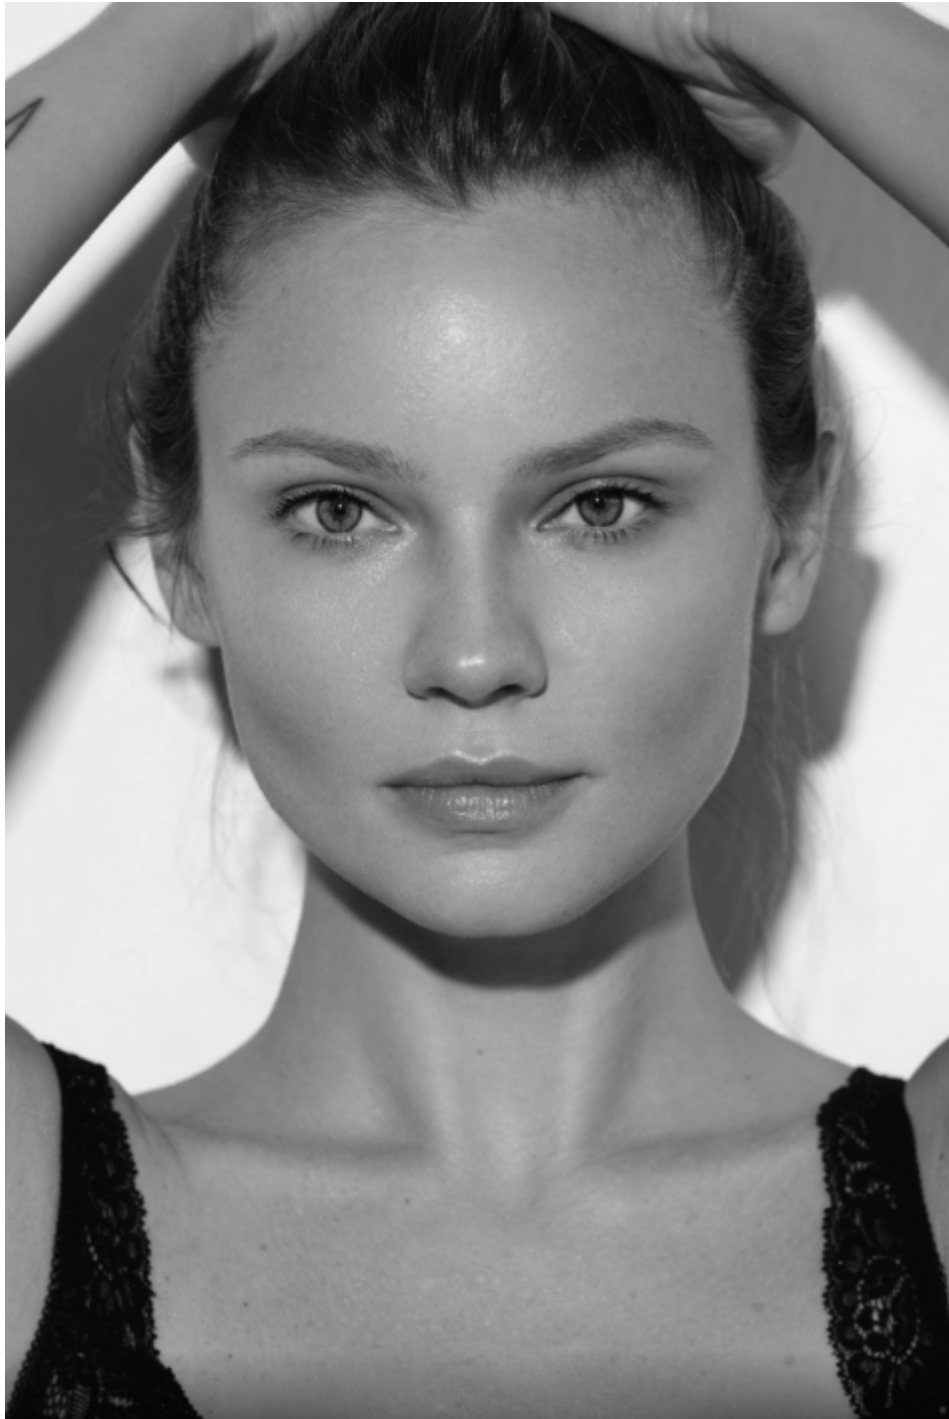

DIANA DZIAKOWSKA

HEIGHT: 177 / 5'10 **BUST:** 84CM / 33'1 **WAIST:** 62CM / 24'4 **HIPS:** 90CM / 35'4 **HAIR:** MEDIUM
BLONDE EYES: BLUE

AWA
M o d e l s