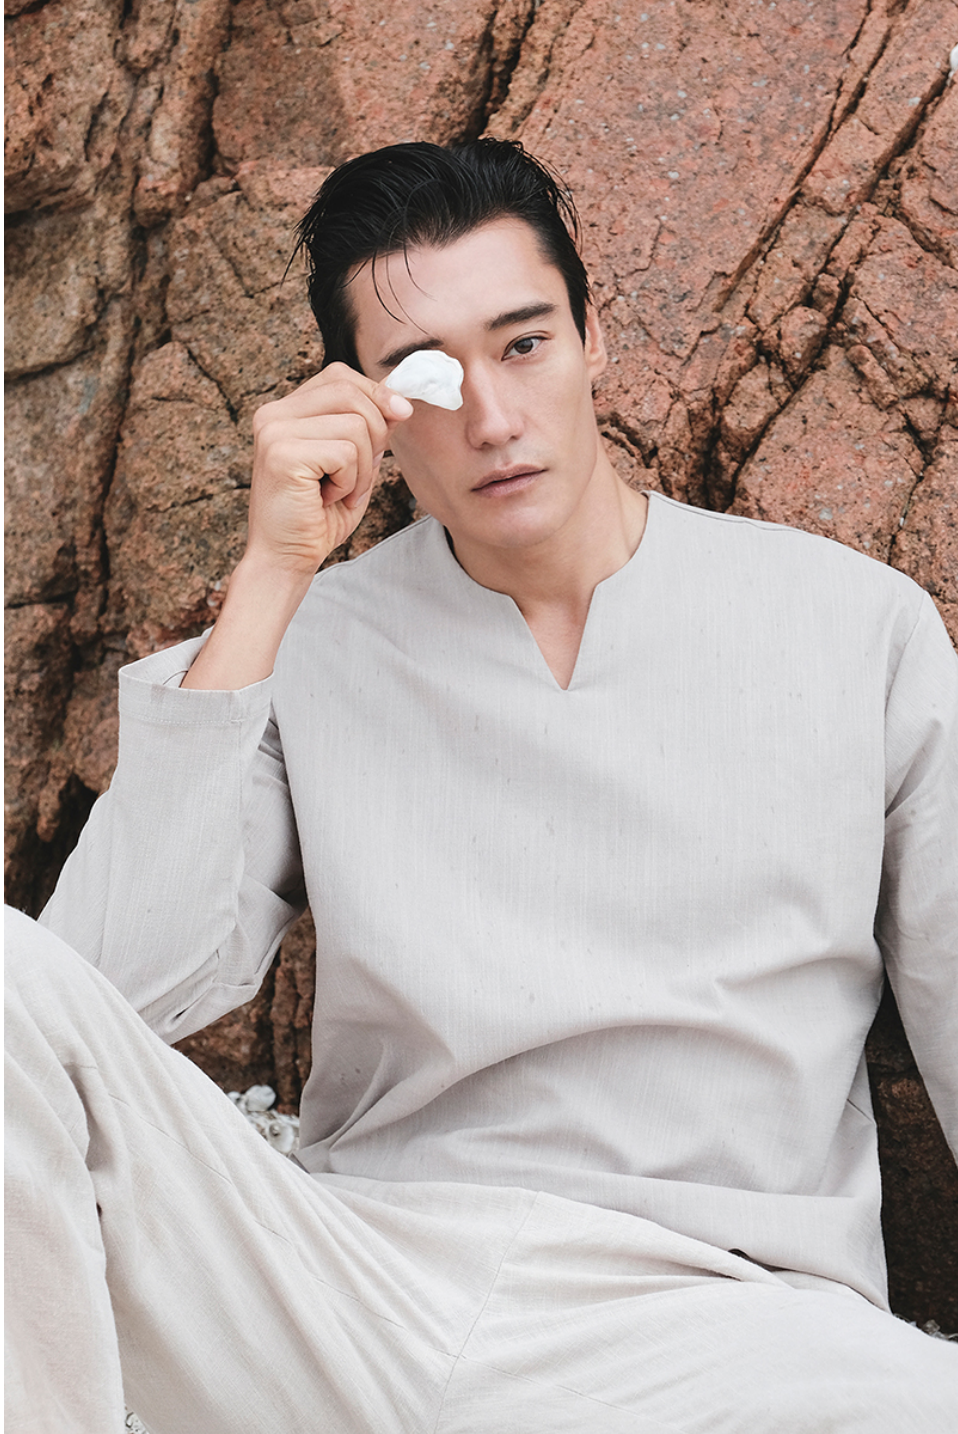

DANIEL YOON

HEIGHT: 185 / 6'1 **BUST:** 97CM / 38'7 **WAIST:** 79CM / 31'1 **HIPS:** 92CM / 36'2 **SHOE SIZE:** 43 / 9 **HAIR:**
BROWN EYES: BROWN

AWA
M o d e l s