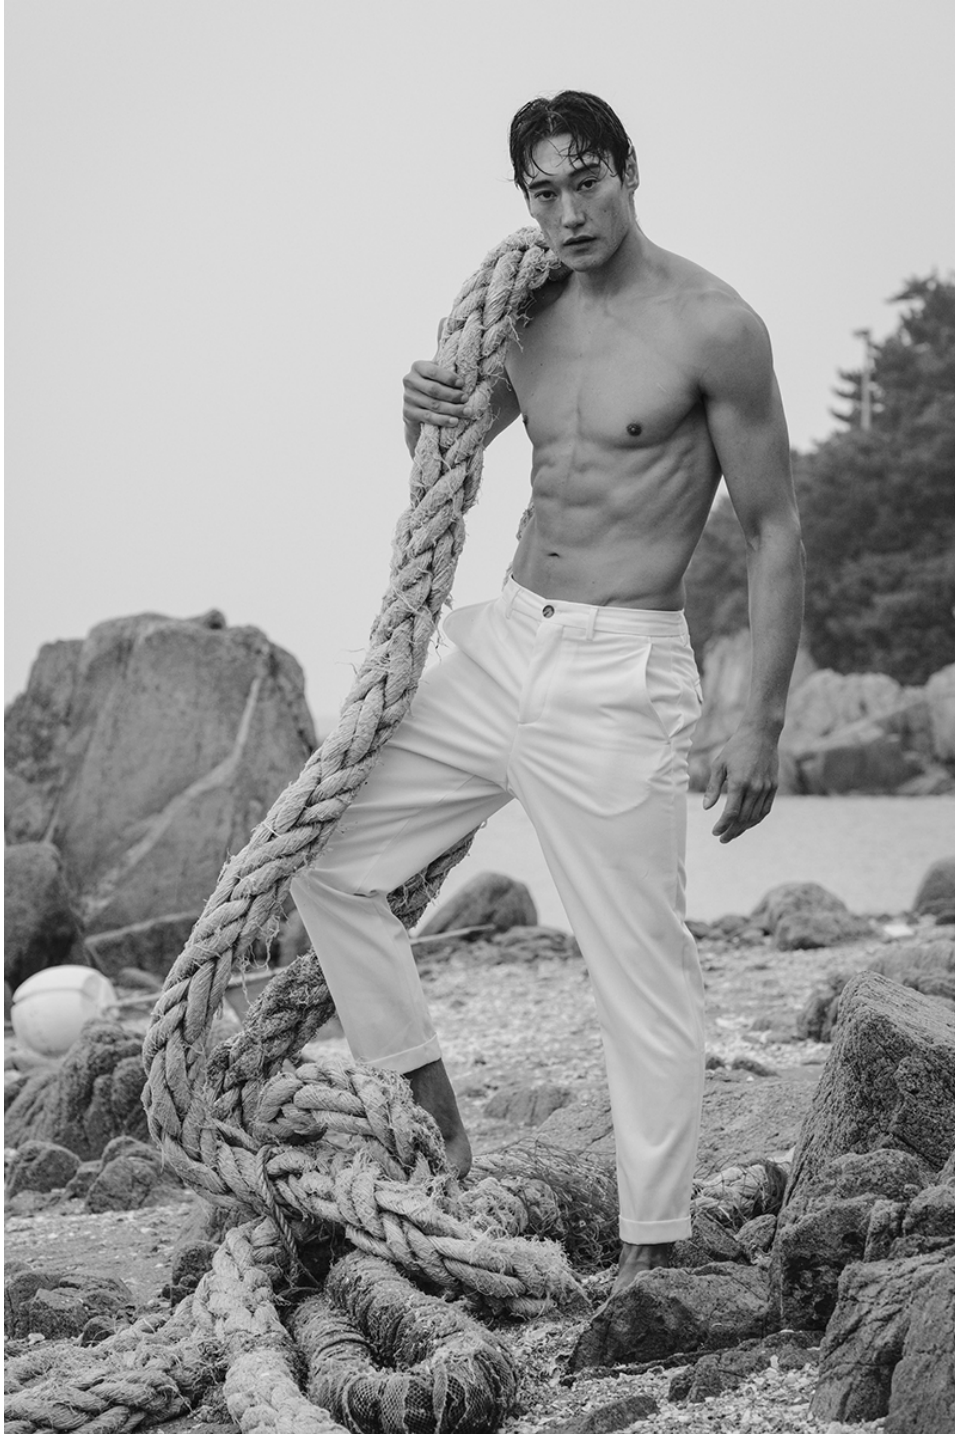

# DANIEL YOON

**HEIGHT:** 185 / 6'1 **BUST:** 97CM / 38'7 **WAIST:** 79CM / 31'1 **HIPS:** 92CM / 36'2 **SHOE SIZE:** 43 / 9 **HAIR:**  
**BROWN EYES:** BROWN

**AWA**  
M o d e l s