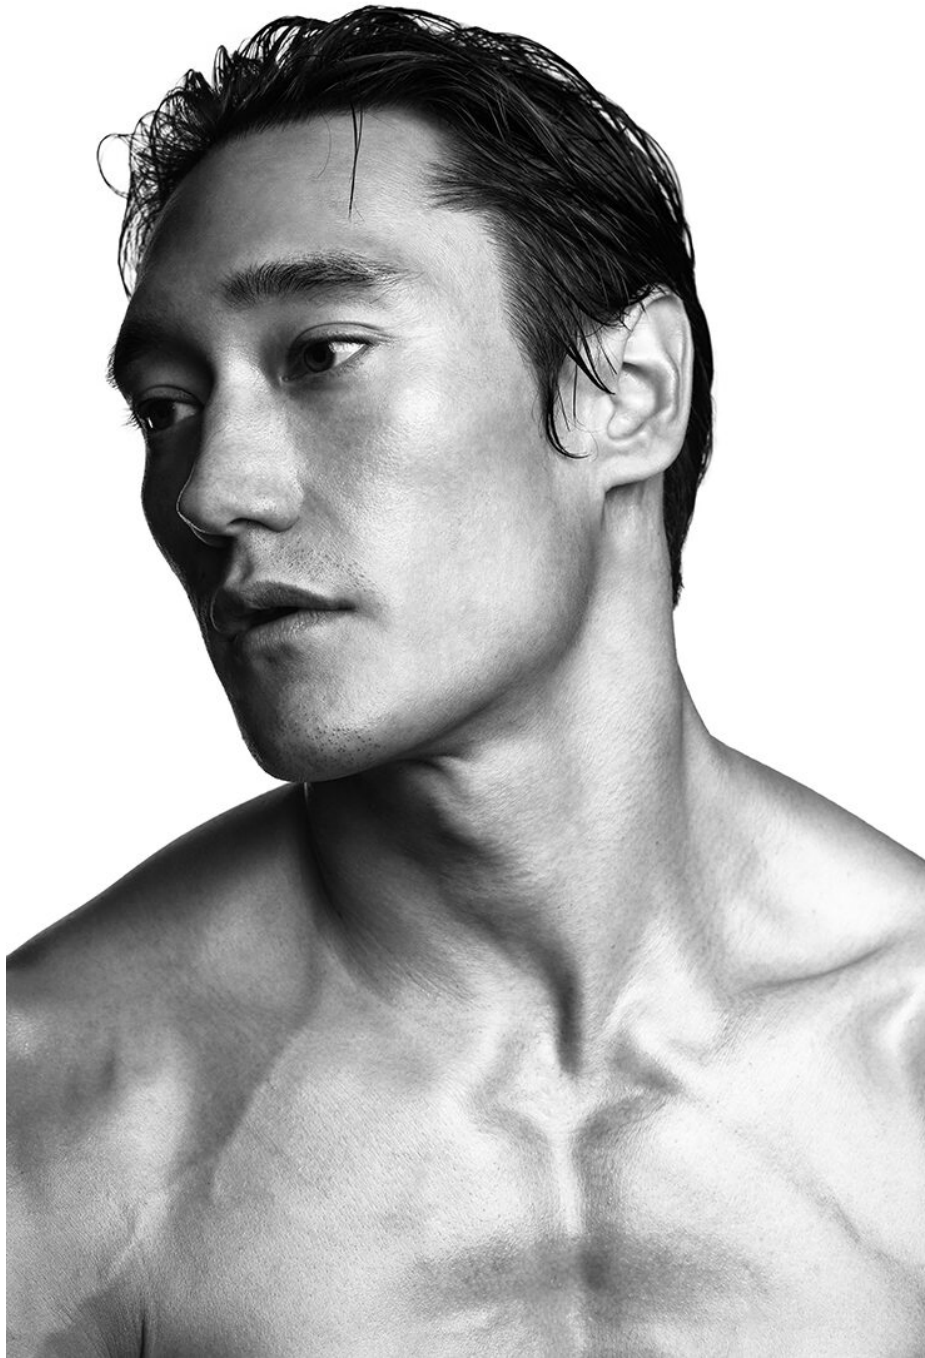

DANIEL YOON

HEIGHT: 185 / 6'1 **BUST:** 97CM / 38'7 **WAIST:** 79CM / 31'1 **HIPS:** 92CM / 36'2 **SHOE SIZE:** 43 / 9 **HAIR:**
BROWN EYES: BROWN

AWA
M o d e l s