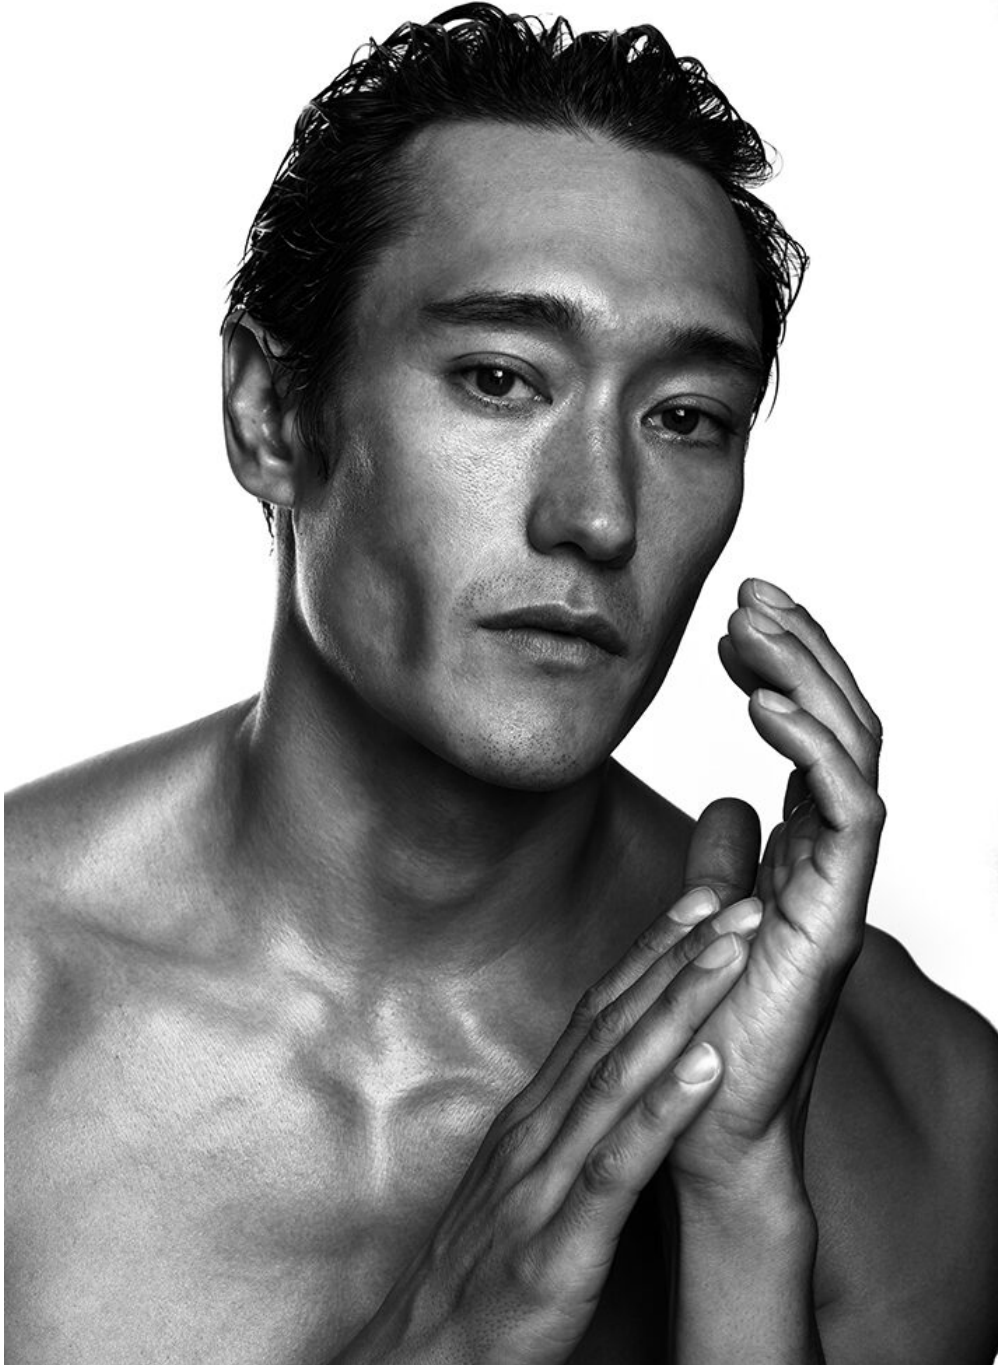

DANIEL YOON

HEIGHT: 185 / 6'1 **BUST:** 97CM / 38'7 **WAIST:** 79CM / 31'1 **HIPS:** 92CM / 36'2 **SHOE SIZE:** 43 / 9 **HAIR:**
BROWN EYES: BROWN

AWA
M o d e l s