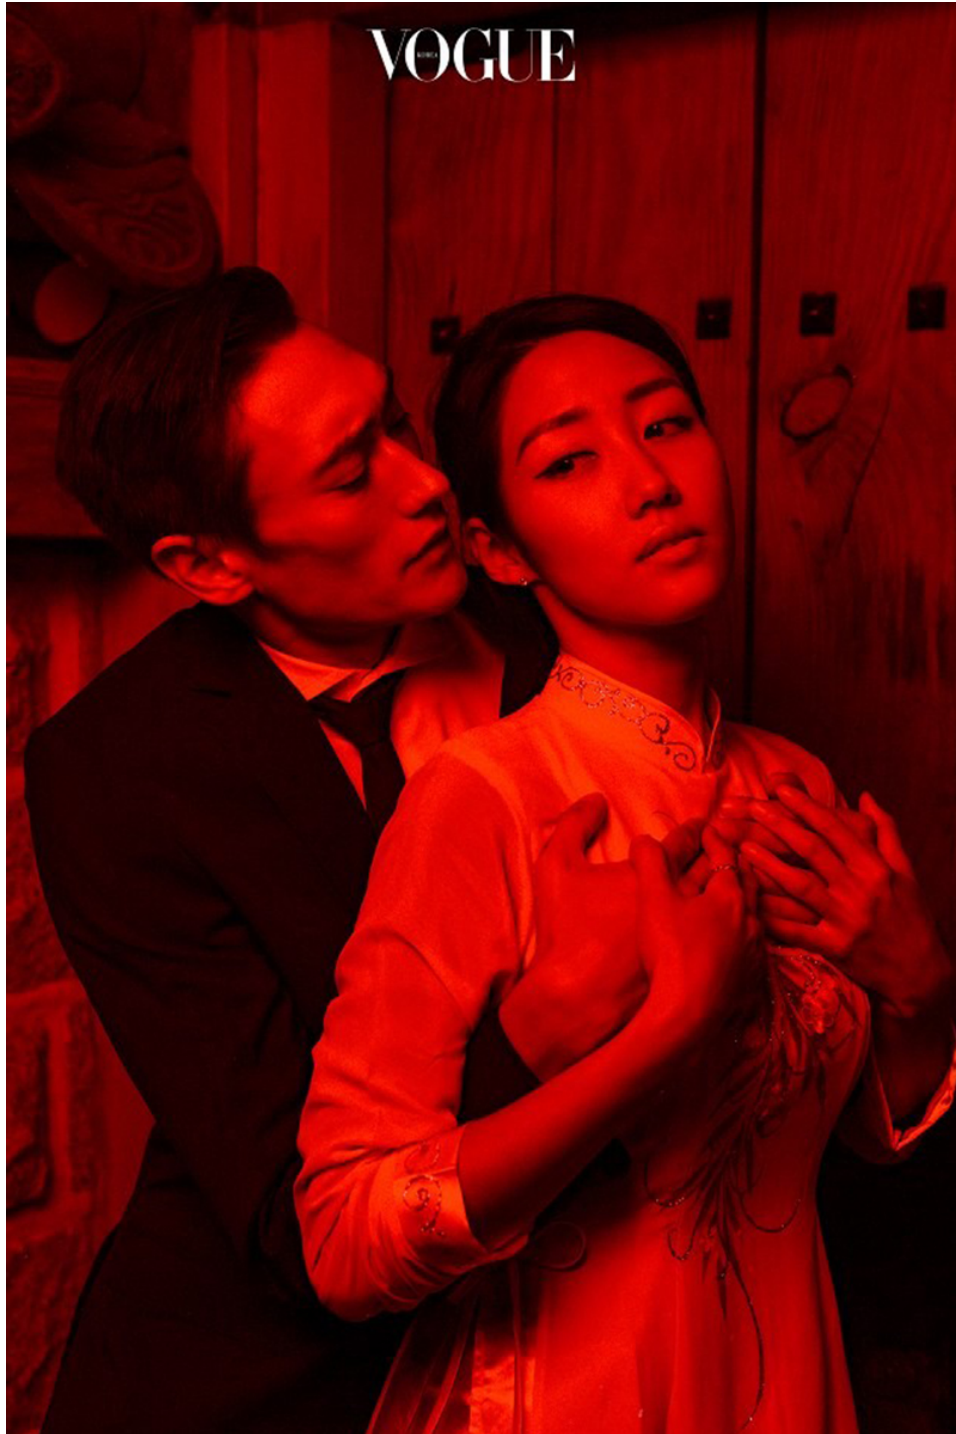

DANIEL YOON

HEIGHT: 185 / 6'1 **BUST:** 97CM / 38'7 **WAIST:** 79CM / 31'1 **HIPS:** 92CM / 36'2 **SHOE SIZE:** 43 / 9 **HAIR:**
BROWN EYES: BROWN

AWA
M o d e l s