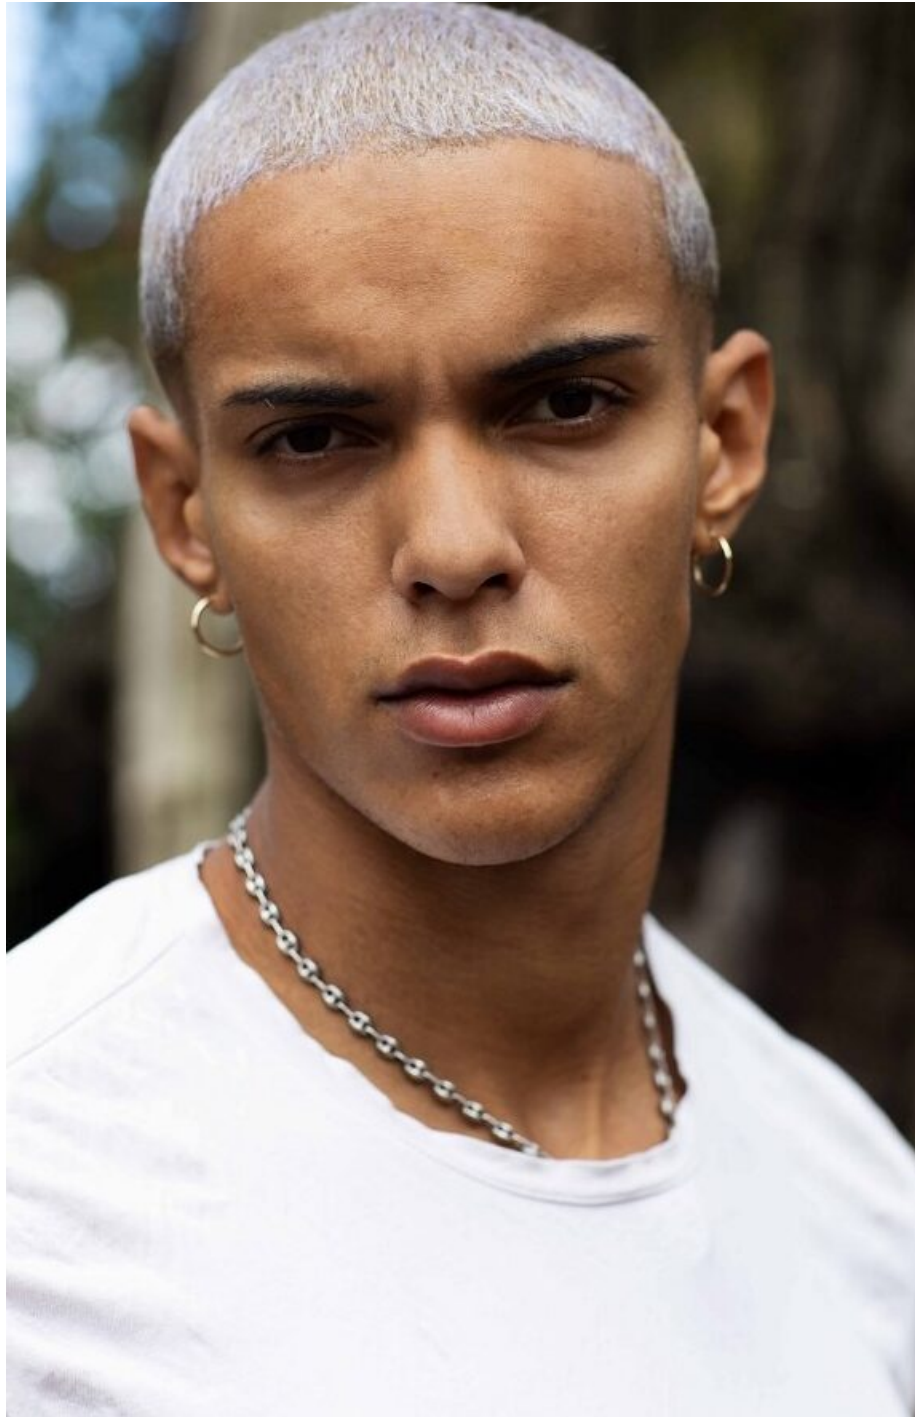

# ANNA LI

**HEIGHT:** 180 / 5'11 **BUST:** 84CM / 33" **WAIST:** 61CM / 24" **HIPS:** 90CM / 35" **DRESS:** 34 - 36 / 6 - 8 **SHOE SIZE:** 39 / 6 **HAIR:** BROWN **EYES:** BROWN

**AWA**  
M o d e l s