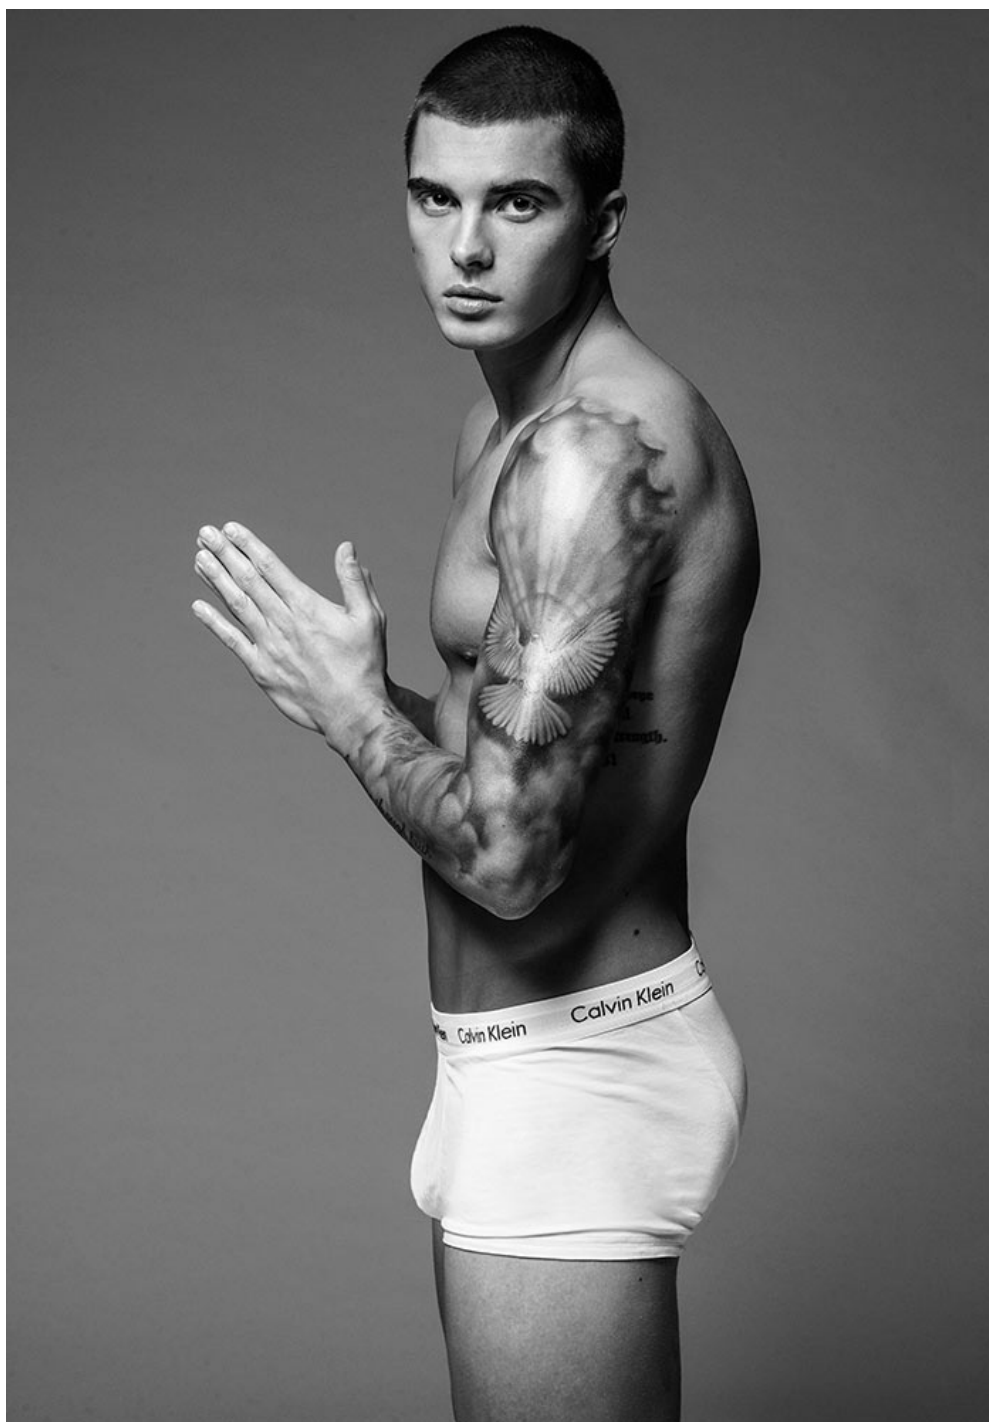

ANNA LIUZZO

HEIGHT: 180 / 5'11 **BUST:** 84CM / 33'1 **WAIST:** 61CM / 24'0 **HIPS:** 91CM / 35'8
DRESS: 34 - 36 / 6 - 8 **SHOE SIZE:** 39 / 6 **HAIR:** BROWN **EYES:** BROWN

AWA
M o d e l s