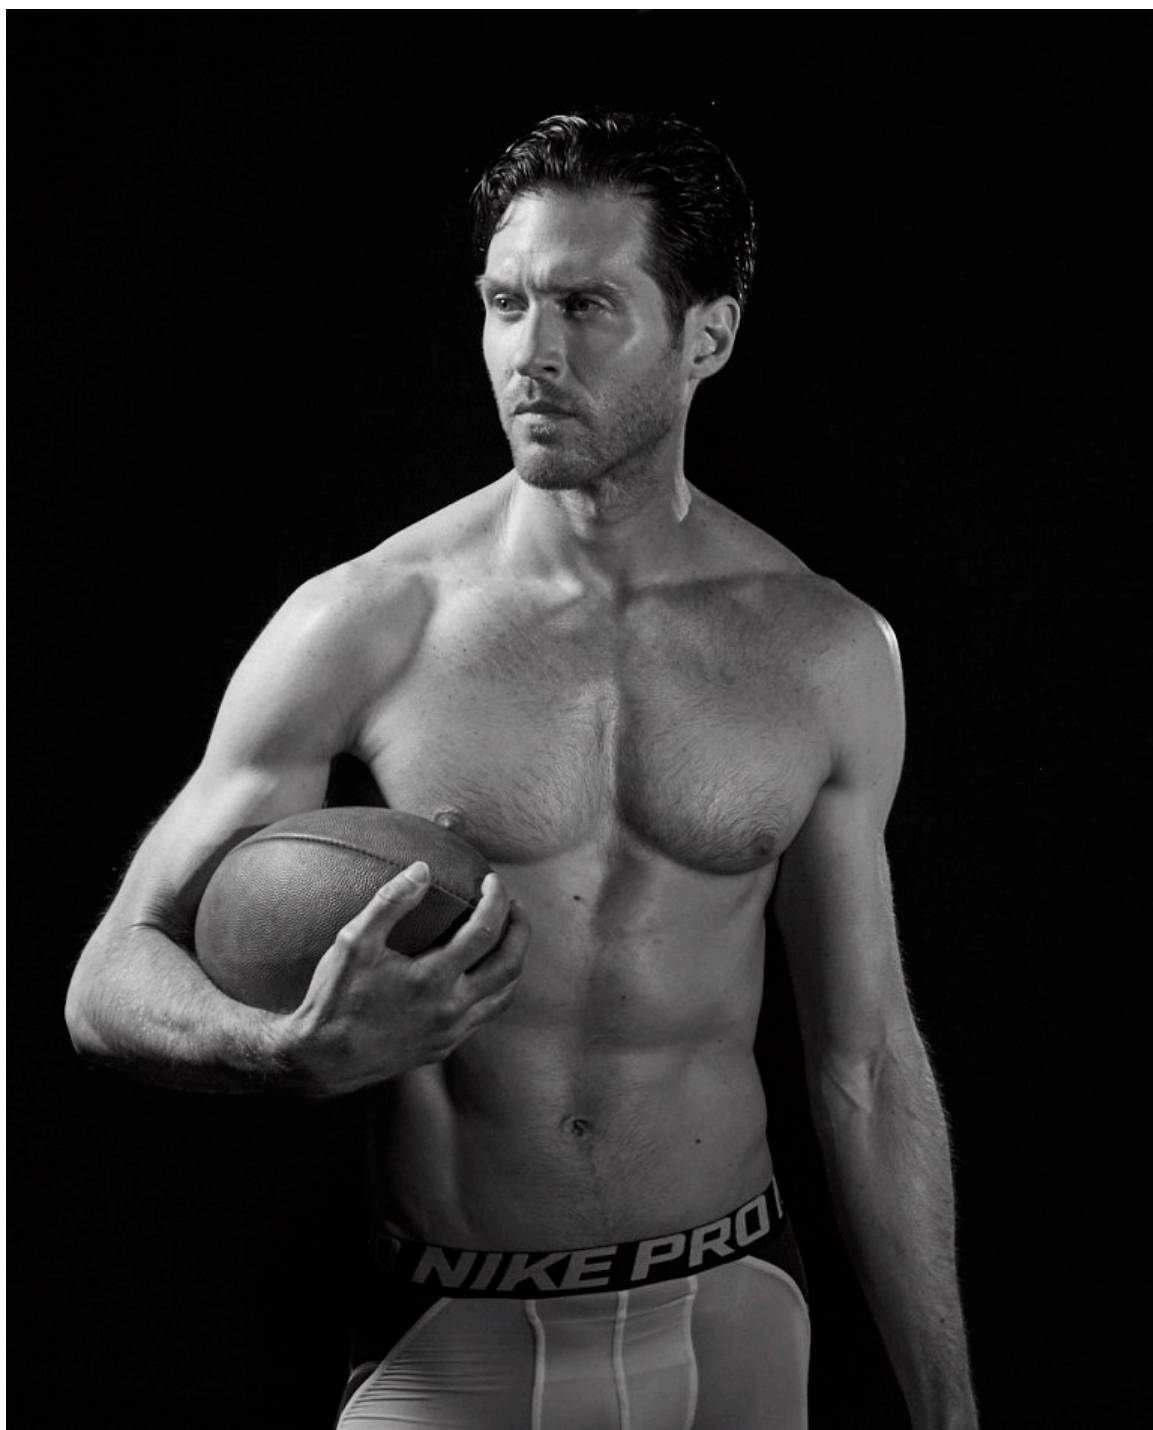

ANNA LIUZZO

HEIGHT: 180 / 5'11 **BUST:** 84CM / 33'1 **WAIST:** 61CM / 24'0 **HIPS:** 91CM / 35'8
DRESS: 34 - 36 / 6 - 8 **SHOE SIZE:** 39 / 6 **HAIR:** BROWN **EYES:** BROWN

AWA
M o d e l s