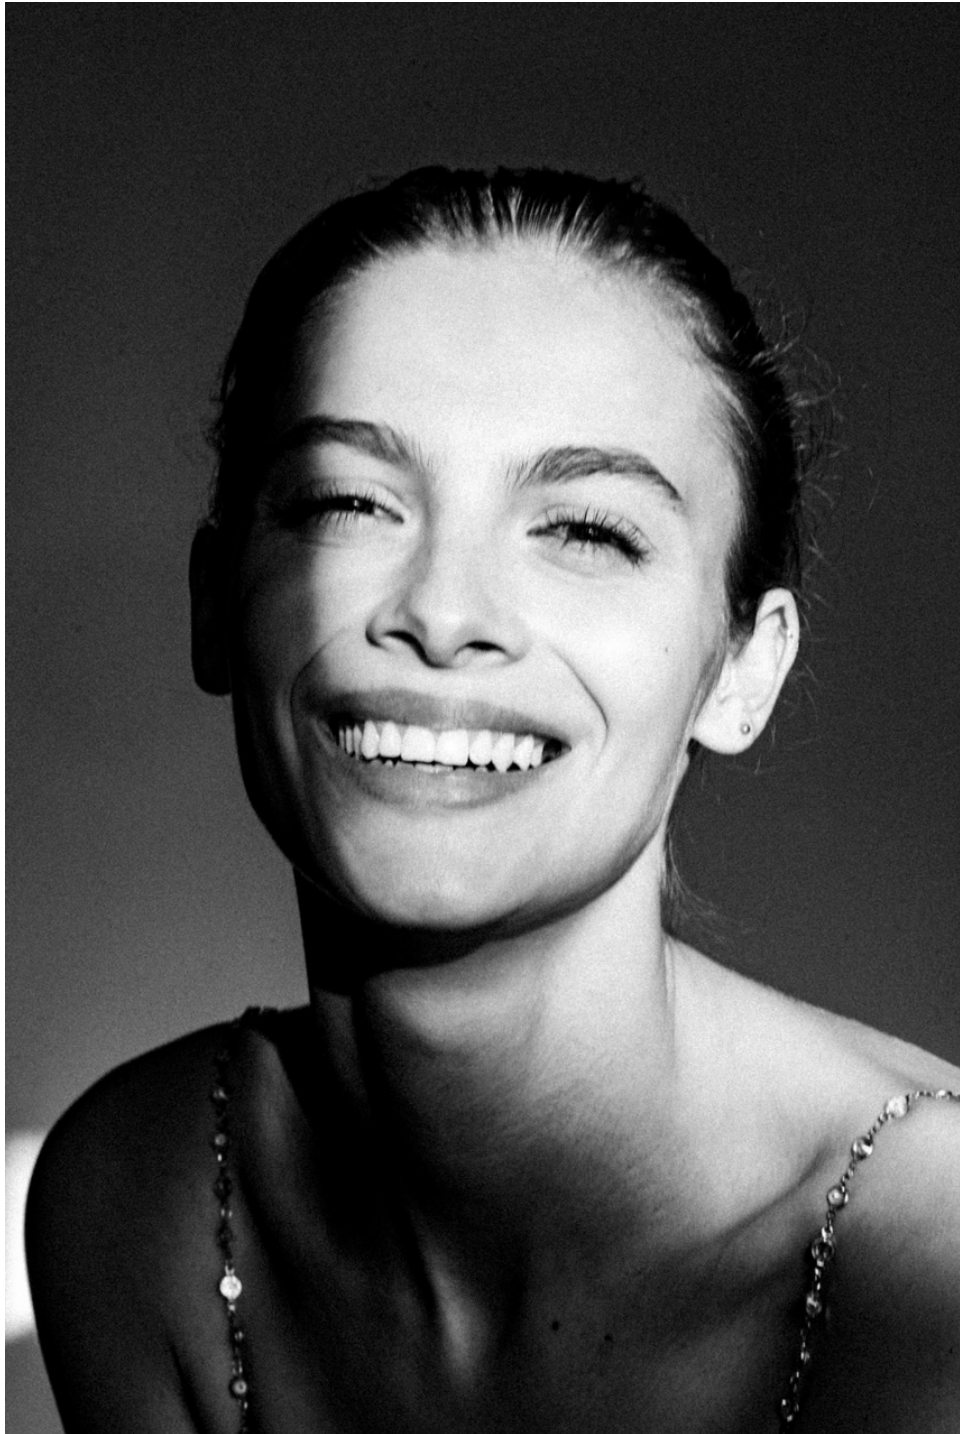

# ALEKSANDRA PRZYBYŁA

**HEIGHT:** 176 / 5'9" **BUST:** 77CM / 30" **WAIST:** 60CM / 23" **HIPS:** 88CM / 34" **SHOE SIZE:** 38 / 5 **HAIR:** BROWN **EYES:** BROWN

**AWA**  
M o d e l s