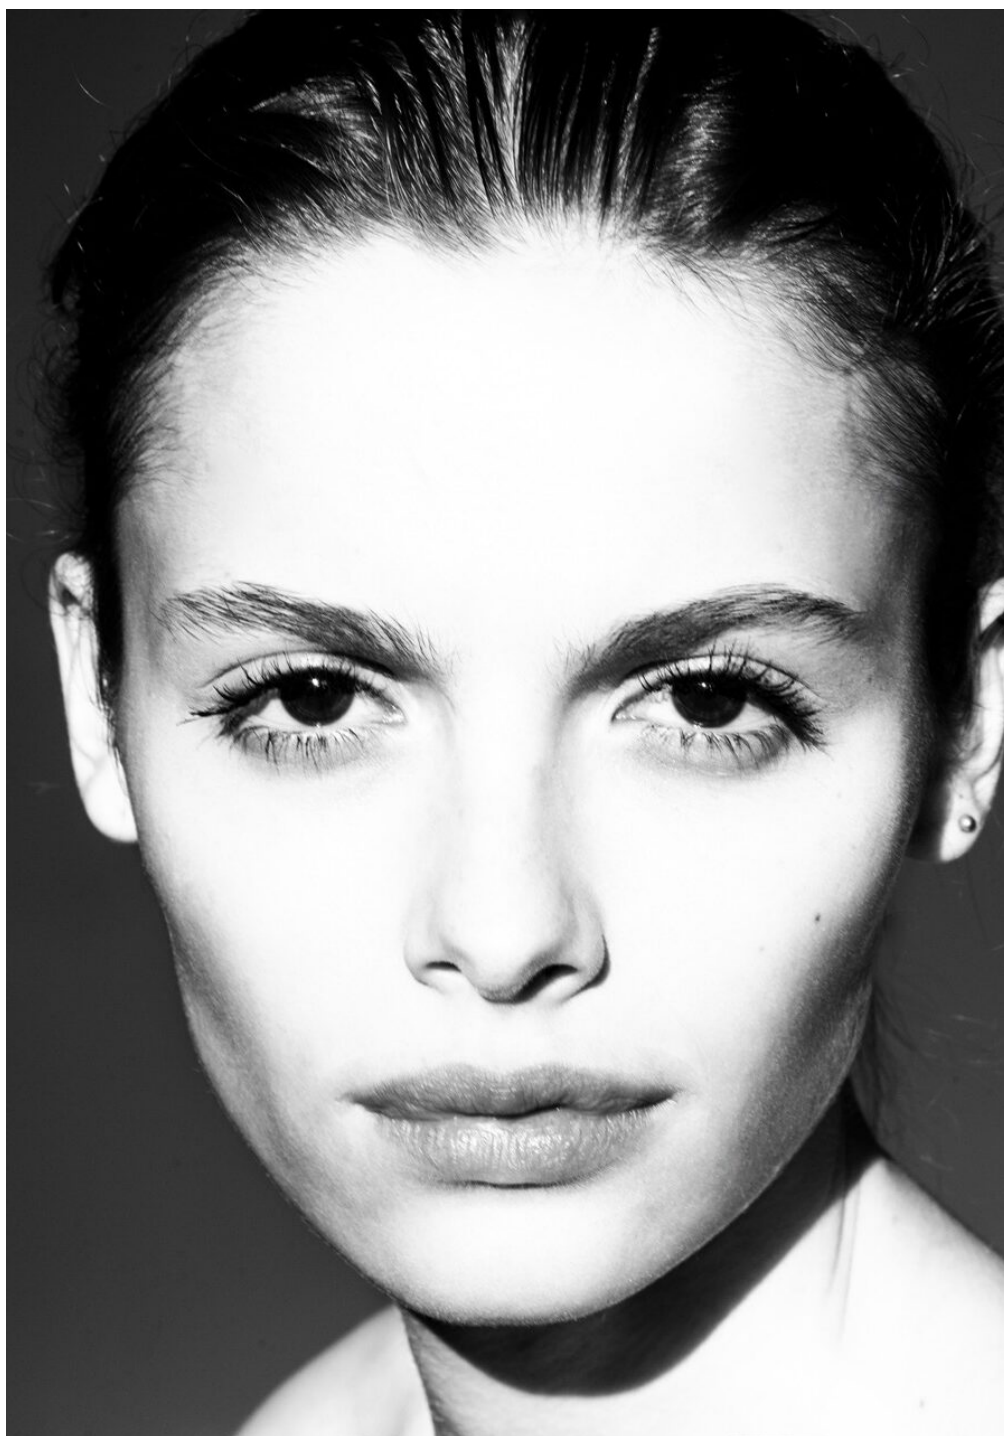

ALEKSANDRA PRZYBYŁA

HEIGHT: 176 / 5'9" **BUST:** 77CM / 30" **WAIST:** 60CM / 23" **HIPS:** 88CM / 34" **SHOE SIZE:** 38 /
5 **HAIR:** BROWN **EYES:** BROWN

AWA
M o d e l s