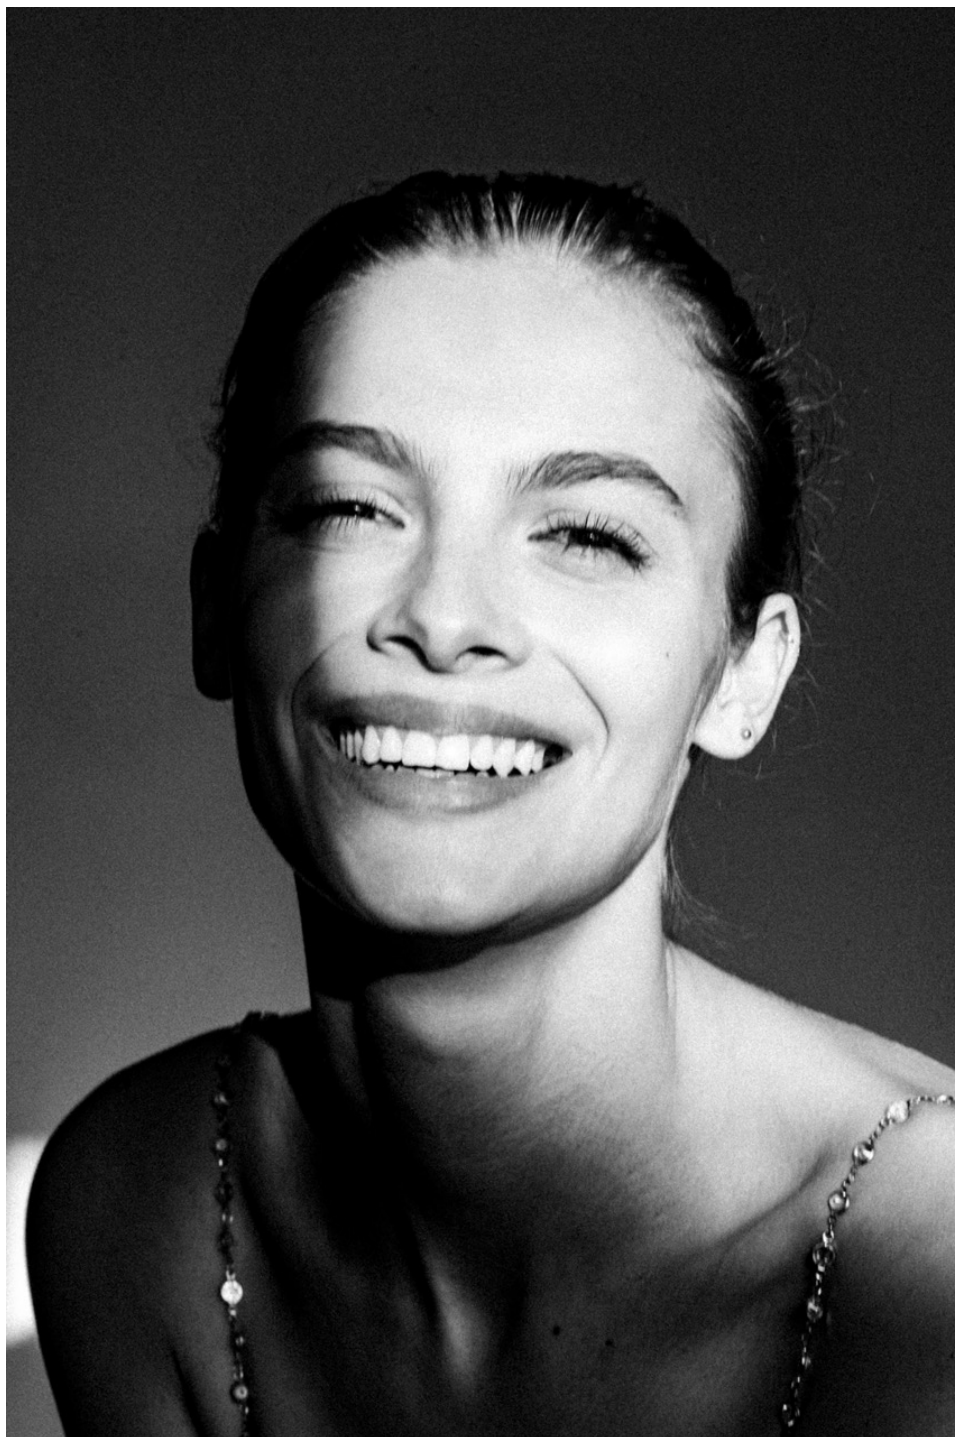

# ALEKSANDRA PRZYBYŁA

**HEIGHT:** 176 / 5'9" **BUST:** 77CM / 30" **WAIST:** 60CM / 23" **HIPS:** 88CM / 34" **SHOE SIZE:** 38 /  
5 **HAIR:** BROWN **EYES:** BROWN

**AWA**  
M o d e l s