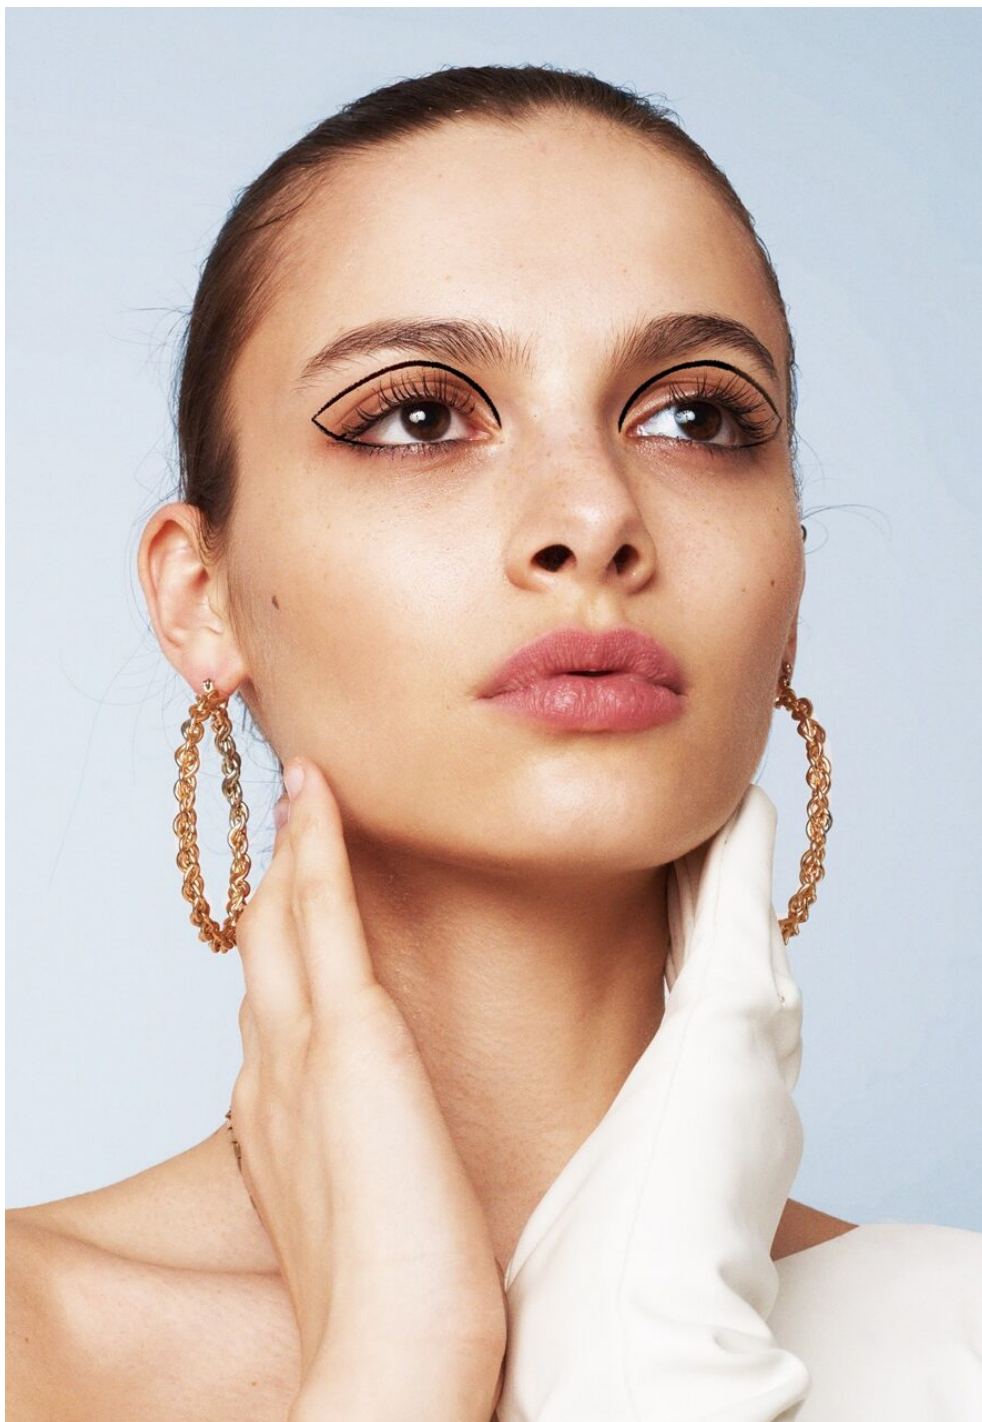

ALEKSANDRA PRZYBYŁA

HEIGHT: 176 / 5'9" **BUST:** 77CM / 30" **WAIST:** 60CM / 23" **HIPS:** 88CM / 34" **SHOE SIZE:** 38 / 5 **HAIR:** BROWN **EYES:** BROWN

AWA
M o d e l s