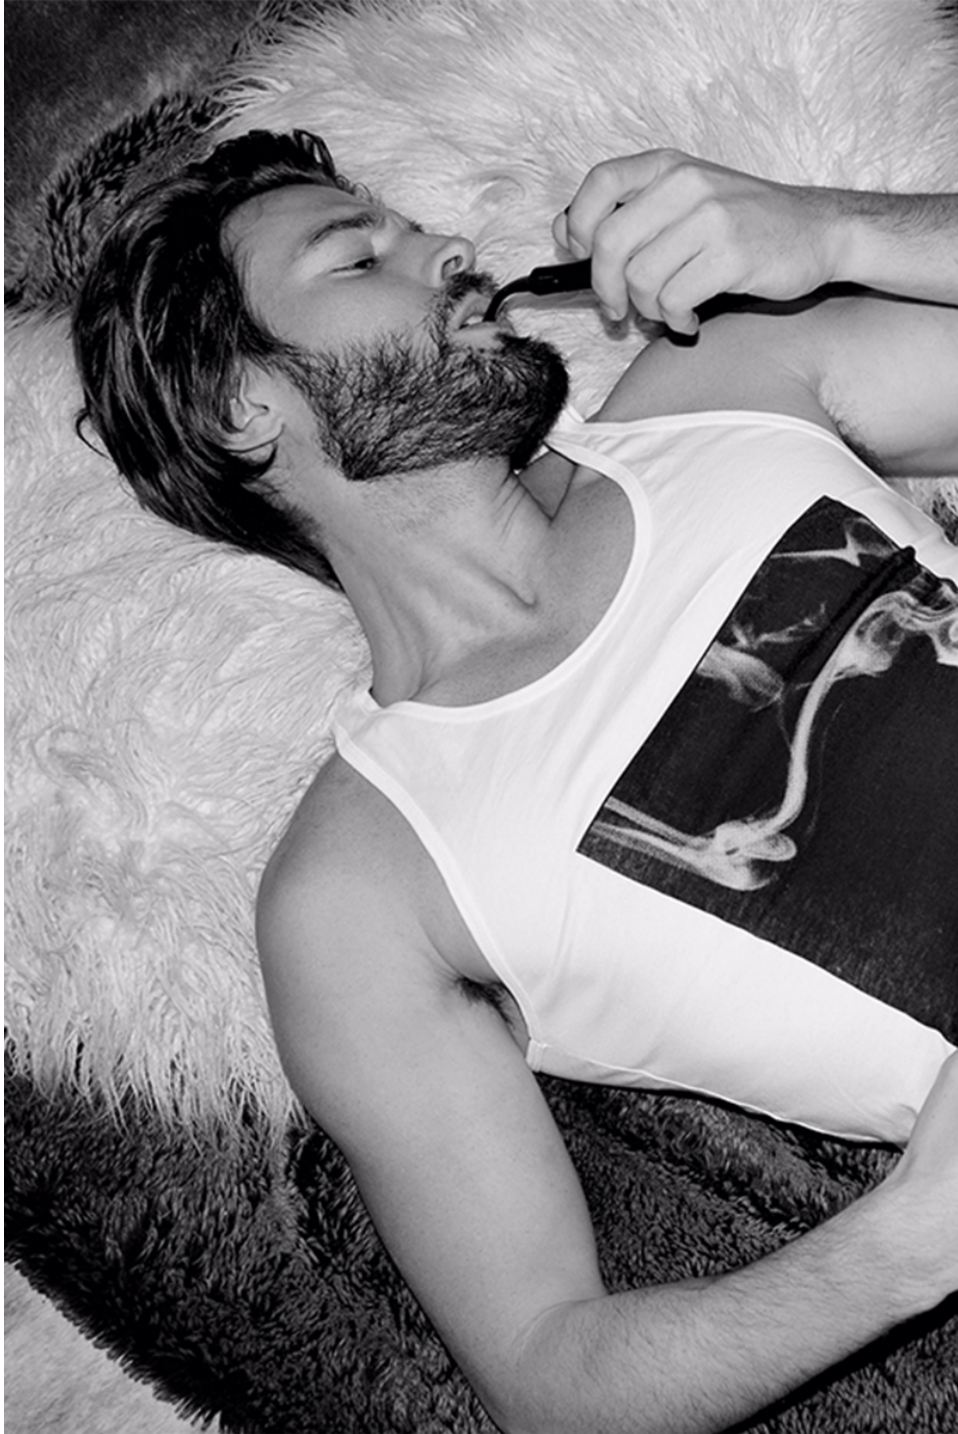

ADAM DORMI

HEIGHT: 187 / 6'2 **BUST:** 101CM / 39'8 **WAIST:** 81CM / 31'9 **HIPS:** 86CM / 33'9
SUIT: 50 **SHOE SIZE:** 42 / 8 **HAIR:** BROWN **EYES:** HAZEL

AWA
M o d e l s