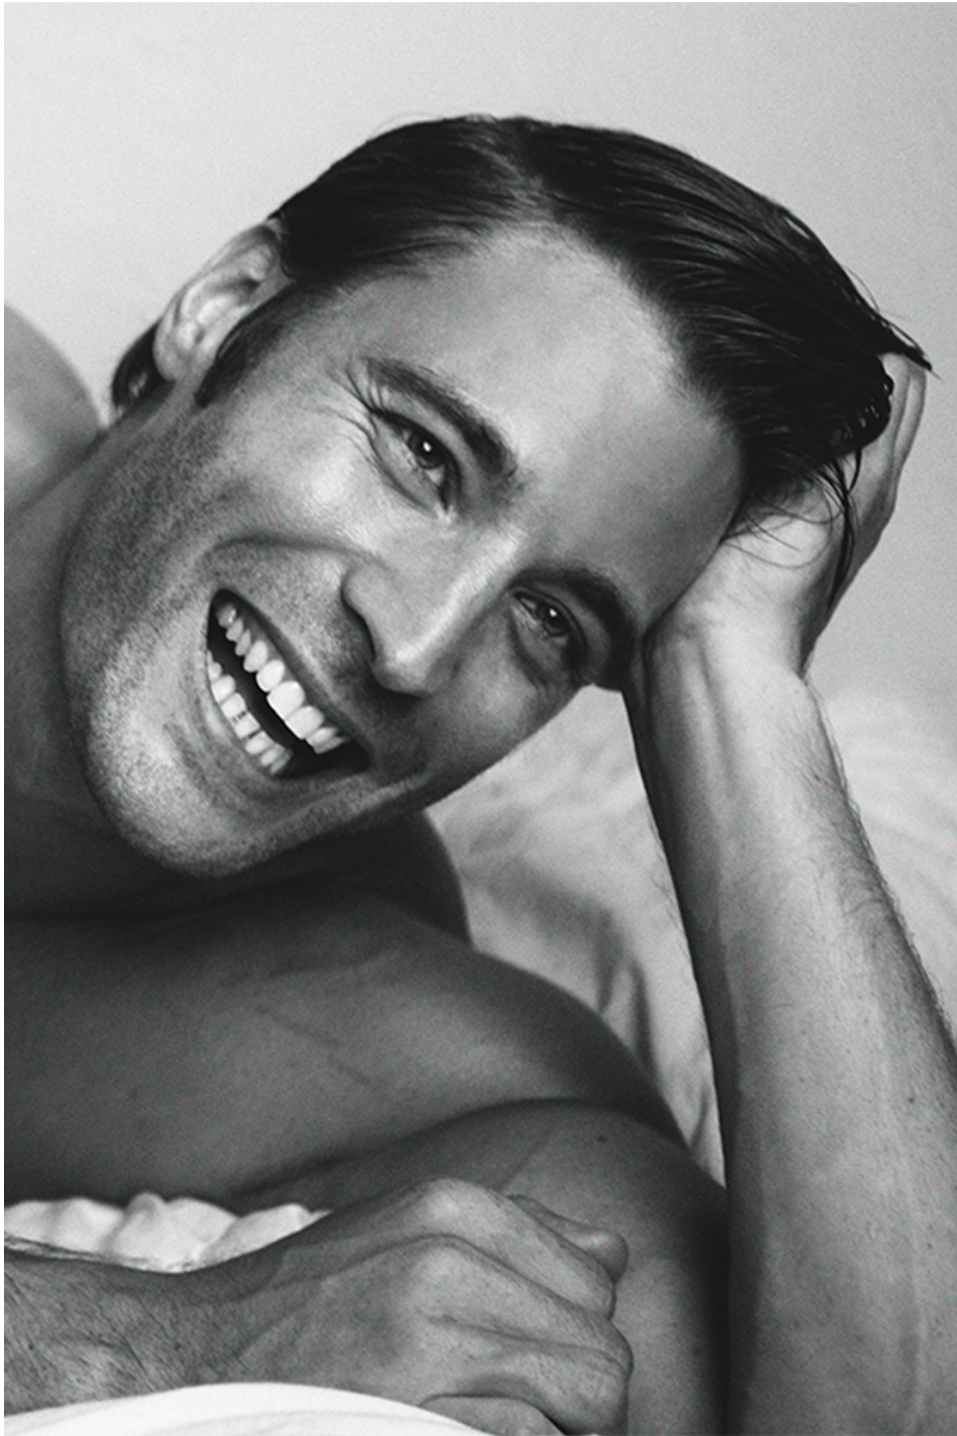

# ADAM DORMI

**HEIGHT:** 187 / 6'2 **BUST:** 101CM / 39'8 **WAIST:** 81CM / 31'9 **HIPS:** 86CM / 33'9  
**SUIT:** 50 **SHOE SIZE:** 42 / 8 **HAIR:** BROWN **EYES:** HAZEL

**AWA**  
M o d e l s